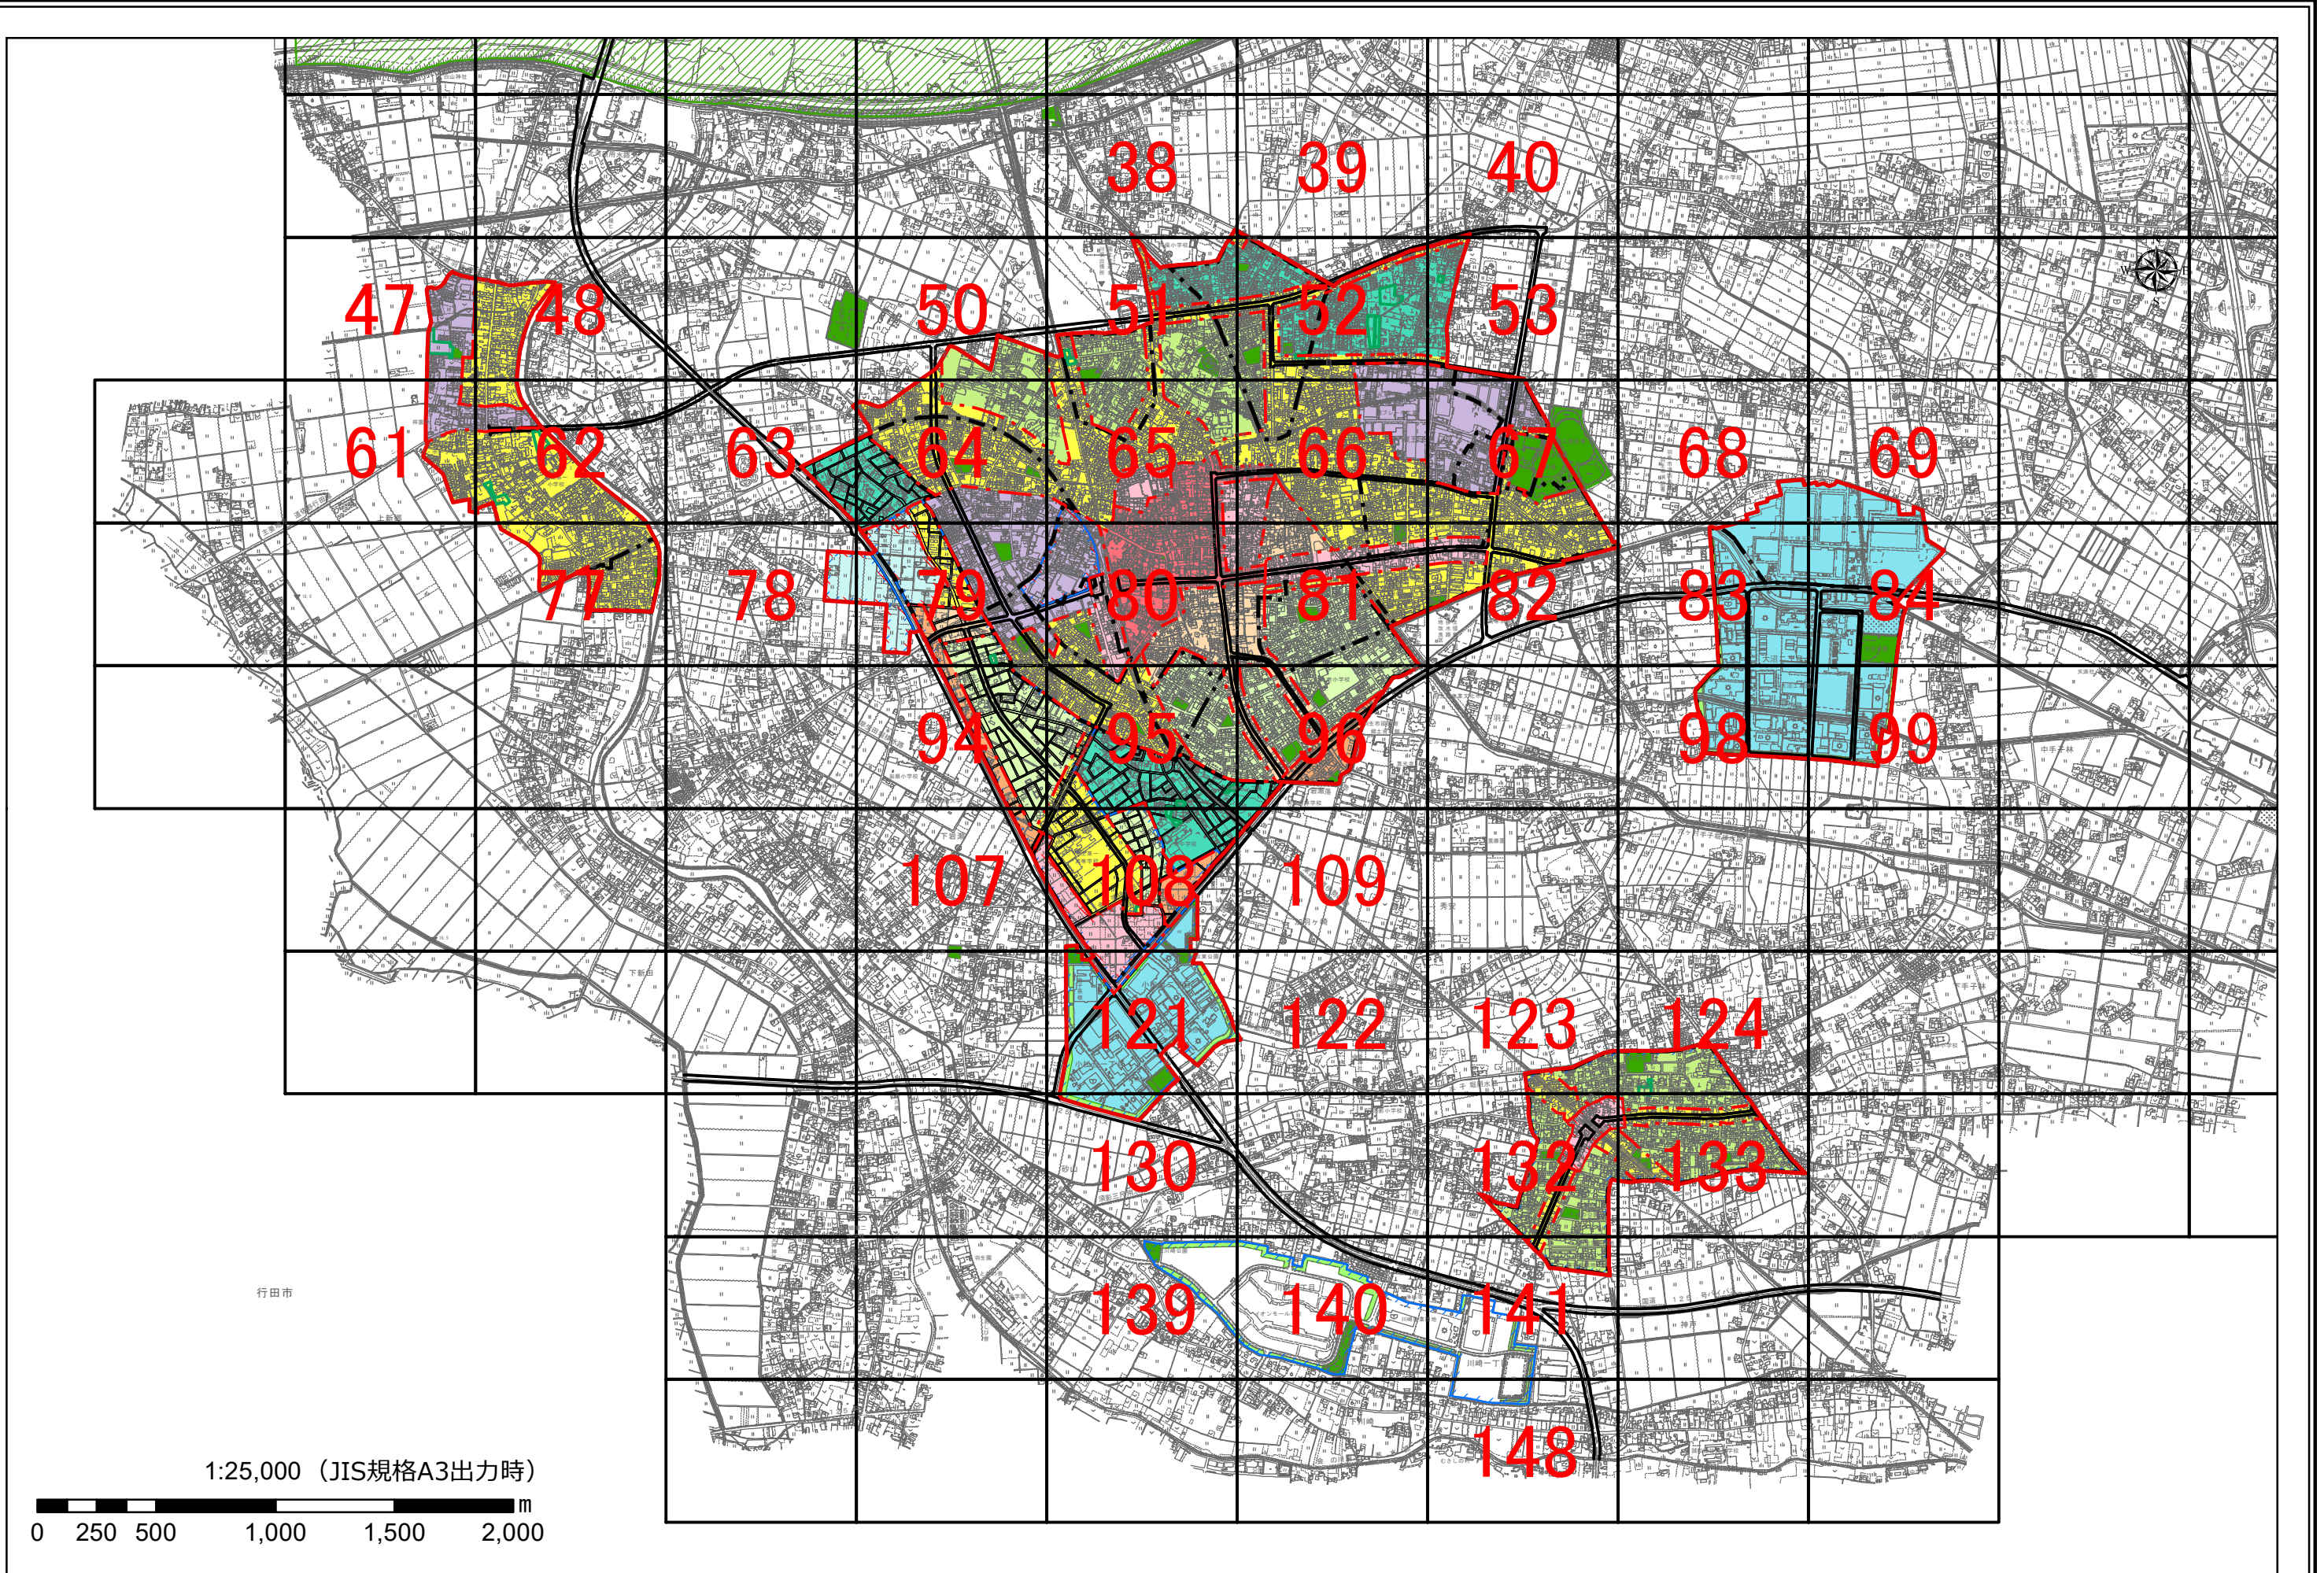

羽生市 都市計画用途地域図 図郭割図

令和六年三月

行田市

1:25,000 (JIS規格A3出力時)

羽生市 まちづくり政策課

株式会社アイコンサルタント 調製