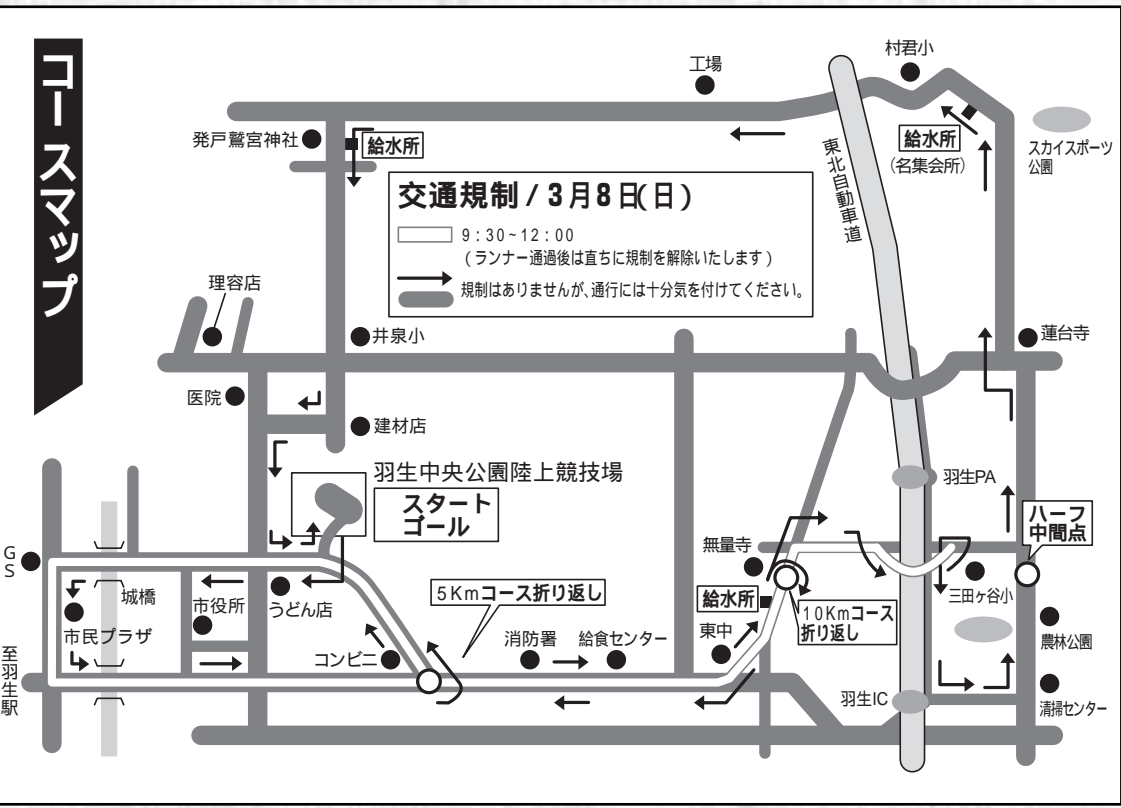

Table showing payment amounts (支給額) for children aged 3 and over, categorized by age group (1st child, 2nd child, 3rd child and over).

支払時期 毎年6月、10月、2月にそれぞれ前月分までが支給されます。

認定請求に必要な書類 認定請求書、印鑑、振込口座の写し(請求者名義)

厚生年金等加入者は健康保険証の写し等 児童手当用所得証明書(羽生市に平成20年1月1日に住所があった場合) この他、必要に応じて提出する書類があります。

申請の翌月から支給になります。公務員の方は職場で申請となります。こんな時は届出をしてください。出生などにより児童が増えたとき... 額改定請求書 転出するとき... 受給事由消滅届(転入先で認定請求) 特例給付の方が退職したとき... 受給事由消滅届 問い合わせ 子育て支援課 子育て支援係(内線194)

森づくり体験にご参加ください

自然の力を生かした森をつくるため、ボランティアで植樹をしていただきます。

日時 3月15日(日) 午前10時～午後1時

集合場所 さいたま水族館玄関前休憩舎 費用 無料 申し込み 不要

その他 羽生水郷公園などで配布したドングリ苗木をお持ちの方は、ご持参ください。問い合わせ 埼玉県寄居林業事務所 ☎(581)0123

第26回藍のまち

羽生さわやか

マラソン大会

浅井り子選手 ハーフの部出場!

沿道の皆様にはご迷惑をおかけしますが、ご協力をお願いします。

交通規制のお知らせ

期日 3月8日(日) スタート 羽生中央公園 陸上競技場

- ハーフの部 午前9時30分スタート
  10kmの部 午前9時50分スタート
  5kmの部 午前10時スタート

ランナー通過予想時間

- 市体育館前～城橋～ガソリンスタンド前(中央4) (9:30～10:15)
  ガソリンスタンド前(中央4)～南3丁目交差点 (9:35～10:20)
  南3丁目交差点～旭橋 (9:38～10:25)
  旭橋～コンビニ前(東8) (9:40～10:30)
  コンビニ前(東8)～東中学校 (9:43～10:30)
  東中学校～無量寺～三田ヶ谷小学校西側 (9:50～10:25)
  コンビニ(東8)～うどん店前交差点(東8) (10:10～12:00)
  ～のコースは、車両通行止めとなります。
  三田ヶ谷小学校西側～東北道羽生IC東側付近 (9:55～10:30)
  東北道羽生IC東側付近～水郷公園～蓮台寺 (9:58～10:50)
  蓮台寺～スカイスポーツ公園～村君小学校前 (10:15～11:15)
  村君小学校前～発戸鷲宮神社 (10:20～11:30)
  発戸鷲宮神社～井泉小学校～建材店(藤上) (10:28～11:45)
  建材店(藤上)～うどん店前交差点(東8) (10:30～11:55)
  ～のコースは、交通規制はありませんが通行には十分気を付けてください。

問い合わせ 市体育館 ☎(563)0150

交通規制 / 3月8日(日) 9:30～12:00 (ランナー通過後は直ちに規制を解除いたします) 規制はありませんが、通行には十分気を付けてください。

コースマップ