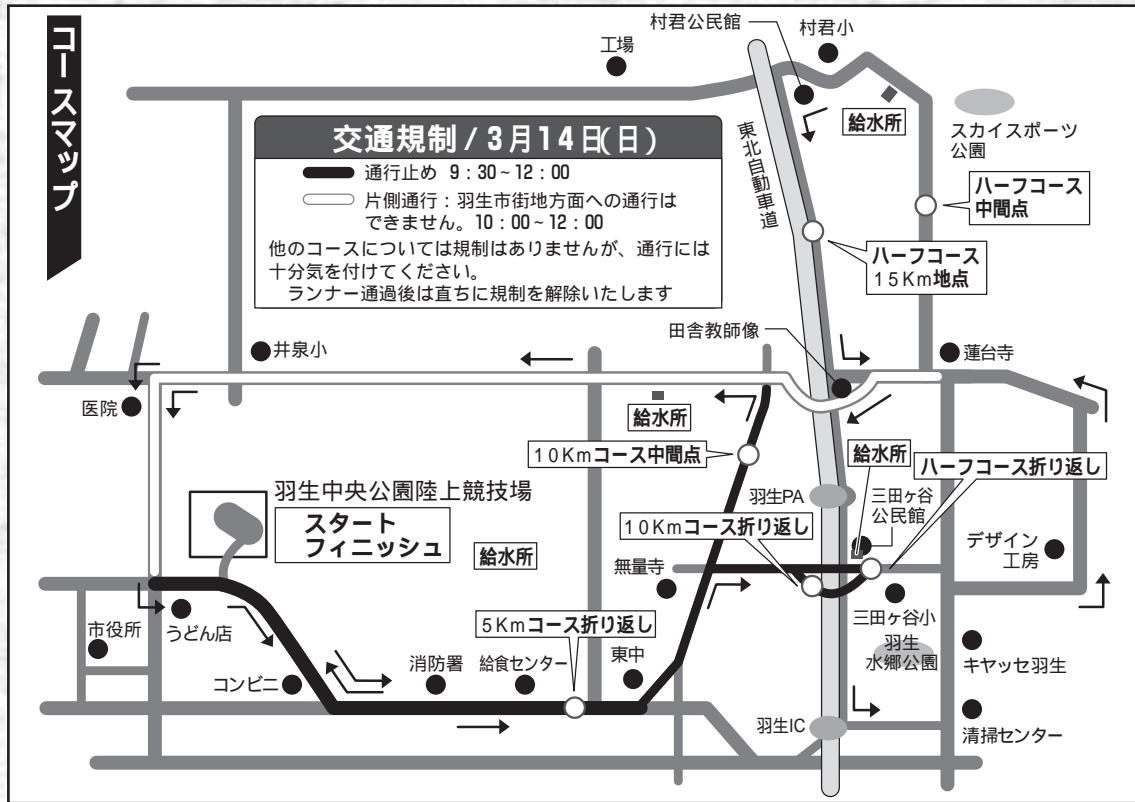

ランナー通過予想時間

- 市体育館前～コンビニ前(東8丁目)～東中学校
9:30～11:15
- 東中学校～無量寺～三田ヶ谷小学校西側
9:35～10:30
- 無量寺～弥勒橋交差点
9:40～10:40
- コンビニ前(東8丁目)～うどん店前交差点(東8丁目)
9:30～12:00

～のコースは、車両通行止めとなります。
三田ヶ谷小学校西側～東北道羽生IC東側付近
9:40～10:25
東北道羽生IC東側付近～キャッセ羽生
9:45～10:30
キャッセ羽生～デザイン工房～蓮台寺
9:50～10:50
蓮台寺～スカイスポーツ公園～村君小学校
9:55～11:10
村君小学校～東北道側道(東側)～田舎教師像(弥勒)
10:05～11:30
田舎教師像(弥勒)～井泉小学校～医院前交差点(藤井上組)
10:15～11:50

～のコースは片側通行(羽生市街地方面通行止め)となります。
医院前交差点(藤井上組)～うどん店前交差点(東8丁目)
10:30～12:00

のコースについては、交通規制はありませんが通行には十分気を付けてください。

問い合わせ 市体育館 ☎(563)0150

有料広告

許可番号 北埼総第1425号(平成21年12月15日指定)

通信制

埼玉介護アカデミー

ホームヘルパー2級講座