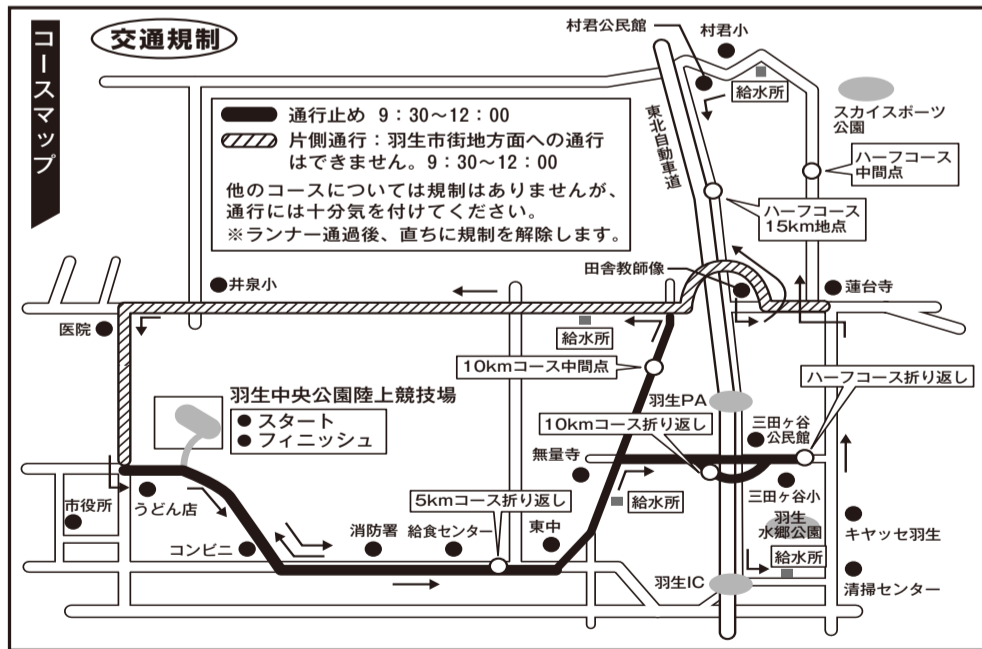

災害発生直後は、地域の方々が協力し、みんなで助け合う「共助」が必要になります。そのため市では、災害時に備えて、災害時要援護者名簿への登録を受け付けています。

▷登録できる方

市内在住で、災害時に自力または家族の支援のみでは避難が困難な方や災害情報の入手が困難な方など

- (例) * ひとり暮らしの高齢者
  * 高齢者世帯
  * 寝たきりの高齢者
  * 肢体不自由、内部障がいのある方
  * 知的障がい、精神障がいのある方
  * 介護保険の認定を受けている方

▷登録方法

市役所（地域振興課）、各地域活動センター（公民館）に用意してある「羽生市要援護者名簿登録申請書兼外部提供等同意書」に必要事項を記入し、地区の民生委員・児童委員にお渡しいただくか、地域振興課または各地域活動センターの窓口へ直接提出してください。

▷個人情報の提供先

羽生警察署、羽生市消防本部、地域の自主防災組織、民生委員・児童委員の各団体

▷登録申請にあたっての注意

災害発生の予想は困難であり、すべての場合に万全の体制がとれるわけではありません。また、災害発生後、直ちに登録者への安否確認の実施や支援活動自体ができない恐れもあります。

▷問い合わせ 地域振興課（内線222）

住民基本台帳ネットワークシステムの回線および機器の更新作業を実施するため、次のとおり一部サービスが利用できなくなります。ご理解をお願いします。

- ▽機器設置場所 市役所正面玄関脇、市民プラザ1階
- ▽期間 3月8日(土)～12日(水)
- ▽問い合わせ 市民生活課（内線134）

証明書自動交付機を一時利用停止します

機器入替作業を実施するため、証明書自動交付機が、次の期間利用できなくなります。

- ▽機器設置場所 市役所正面玄関脇、市民プラザ1階
- ▽期間 3月8日(土)～12日(水)
- ▽問い合わせ 市民生活課（内線134）

「ご参加くださいー健康ライフ講座」腎臓病・糖尿病編

- ▽日時 3月6日(木) 午後2時～
- ▽場所 保健センター
- ▽お問い合わせ 企画課（内線385）

少し高めの血糖値をそのままにしていますか。日本では、糖尿病が原因で人工透析をはじめの患者さんが年々増加しています。今日からできる対策で、糖尿病と腎臓病を予防していきましょう。

- ▽内容 講話「慢性腎臓病（CKD）と糖尿病」
- ▽対象 69歳までの方
- ▽定員 40名（先着順）
- ▽用意する物 筆記用具
- ▽申し込み・問い合わせ 3月5日(火)までに健康医療課（内線175）へお申し込みください。

「メール配信サービス」ぜひ活用ください！

市では、災害などの緊急情報や市からのお知らせ等をメールで配信するサービスを行っています。携帯電話・スマートフォンで、下のQRコードまたは市ホームページ「羽生市メール配信サービス」にアクセスし、登録してください。

第31回 藍のまち 羽生さわやかマラソン大会の交通規制のお知らせ

●期日 3月9日(日) ●場所 羽生中央公園陸上競技場ほか

＜ランナー通過予想時間＞

1. 市体育館前～コンビニ前(東8丁目)～東中学校 9:30～11:30
2. 東中学校～無量寺 9:35～10:40
3. 無量寺～市第4保育所西側～三田ヶ谷公民館 9:40～10:30
4. 無量寺～弥勒橋交差点 9:40～11:10
5. コンビニ前(東8丁目)～うどん店前交差点(東8丁目) 9:30～12:00
6. ※①～⑤のコースは、車両通行止めとなります。
7. 三田ヶ谷公民館～東北道羽生IC東側付近 9:45～10:30
8. 東北道羽生IC東側付近～キャッセ羽生 9:45～10:40
9. キャッセ羽生～蓮台寺 9:50～11:00
10. 蓮台寺～スカイスポーツ公園～村君小学校 9:55～11:10
11. 村君小学校～東北道側道(東側)～田舎教師像(弥勒) 10:05～11:30
12. 田舎教師像(弥勒)～井泉小学校～医院前交差点(藤井上組) 10:15～12:00
13. 医院前交差点(藤井上組)～うどん店前交差点(東8丁目) 10:30～12:00
14. ※⑪⑫のコースは片側通行(羽生市街地方面通行止め)となります。
15. ※⑥⑦⑧⑨⑩のコースは、交通規制はありませんが通行には十分気を付けてください。

■問い合わせ 市体育館<☎(563)0150>

有料広告

運転代行 コインパーキング・ご自宅からもOK!
0120-749-789
埼玉県公安委員会認定 第43-0089号
有限会社 エスキー
※ ドライバー募集中(要2種免許)

消すまでは心の警報 ONのまま
1月中の救急と火災
(有)ハイウェイ
救急 233件
火災 2件
羽生市上村君1012-1 電話048-565-0059
消防用設備等点検、施工 地下タンク等定期点検

FUJICOLOR デジカメプリント なくならぬ終了です。
デジカメプリント 30枚以上で
ティスニータオルプレゼント!!
デジカメプリント価格表(税込)
写真サイズ Lサイズ
1～10枚 ¥36
11～100枚 ¥29
101～200枚 ¥27
201～500枚 ¥26
501枚以上 ¥19
つづき写真店 Digital Photo Studio
羽生市南4-10-6 電話 561-2984
フジカラー純正プリント FDIサービス店