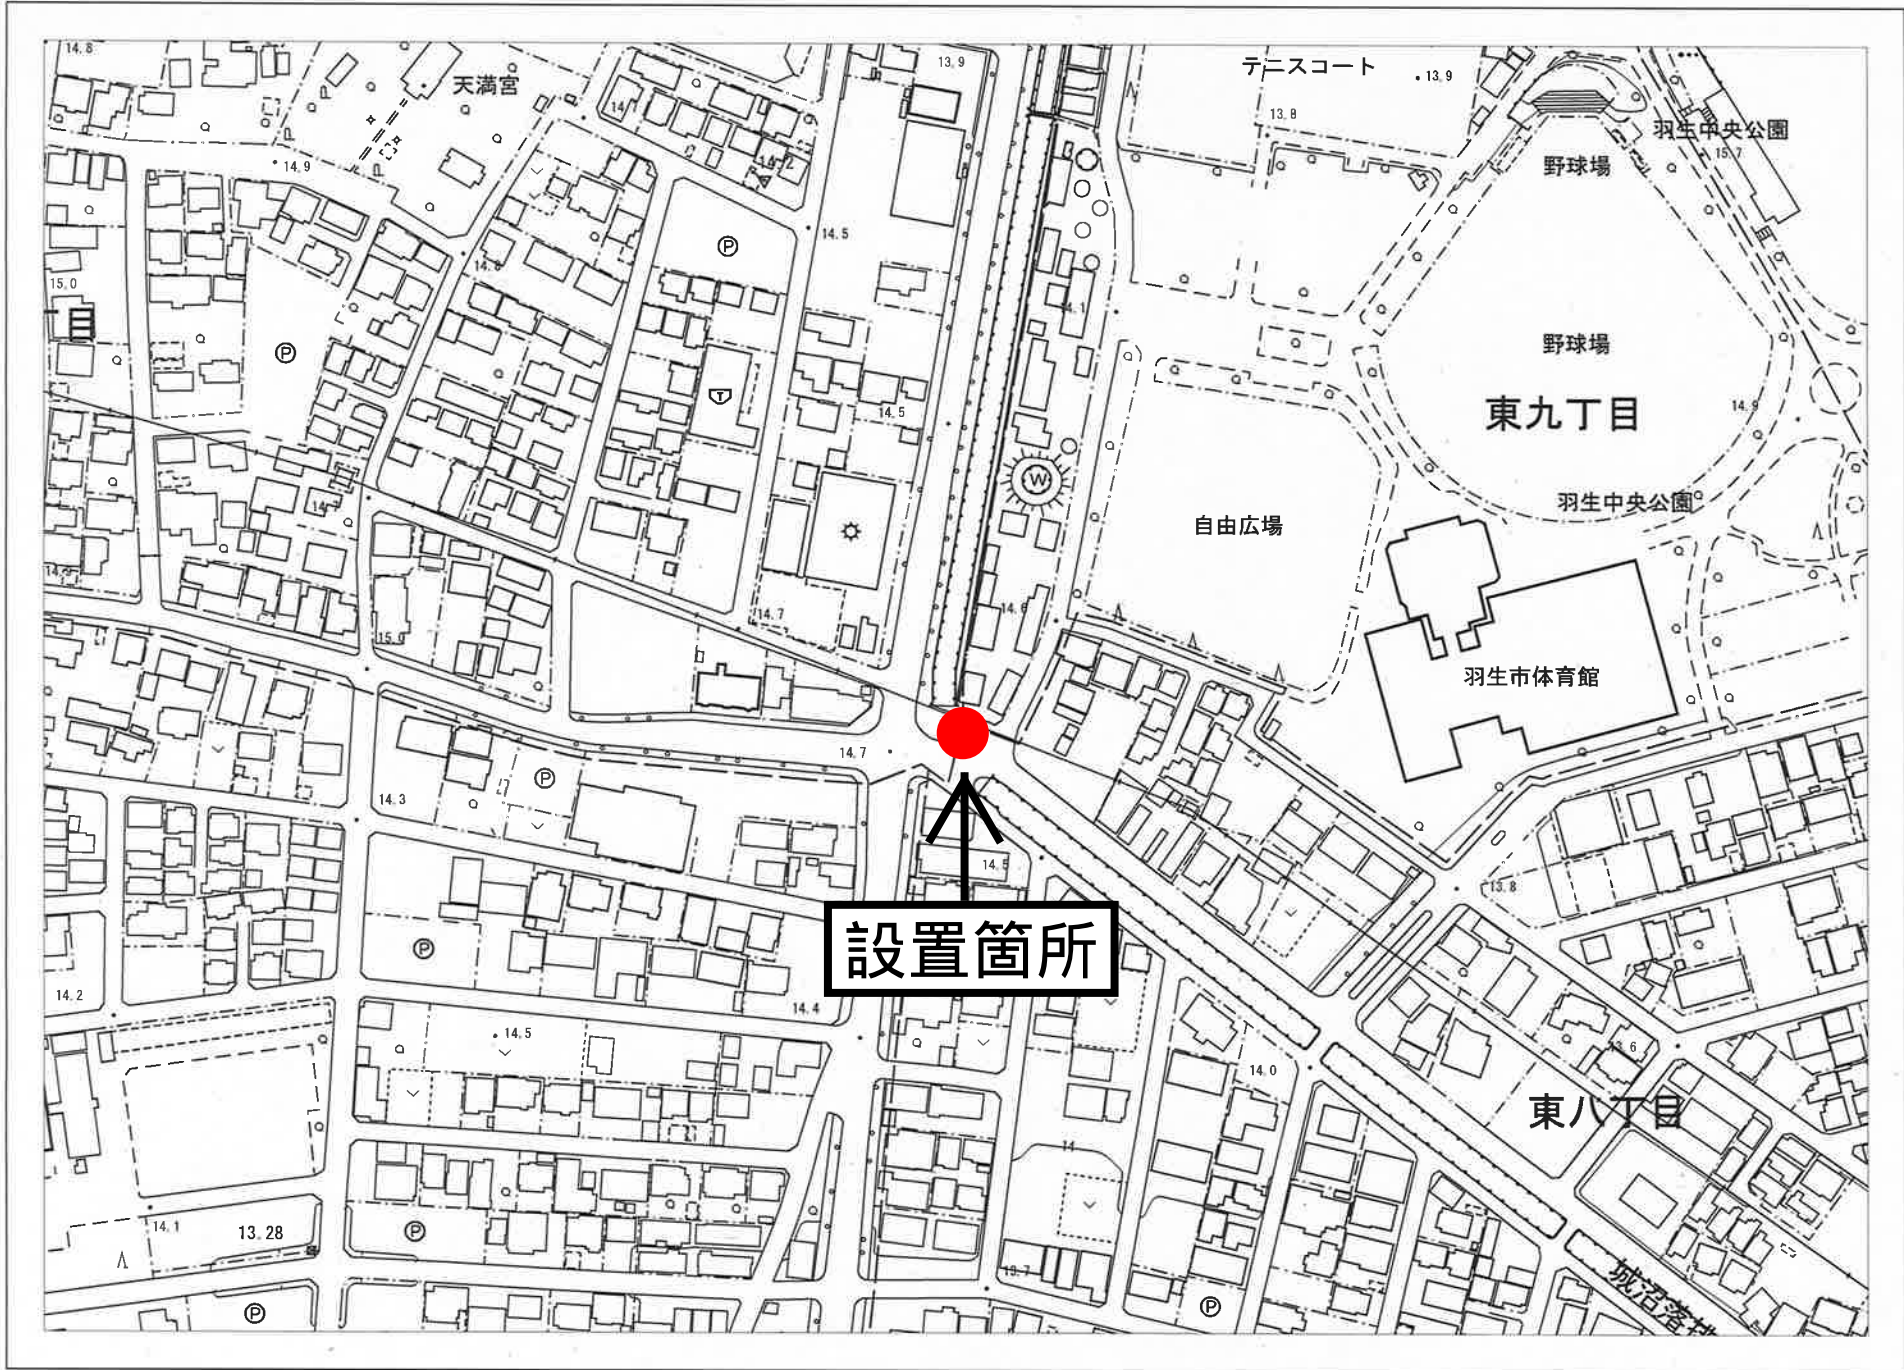

①中央公園西側交差点北付近

1:2,500