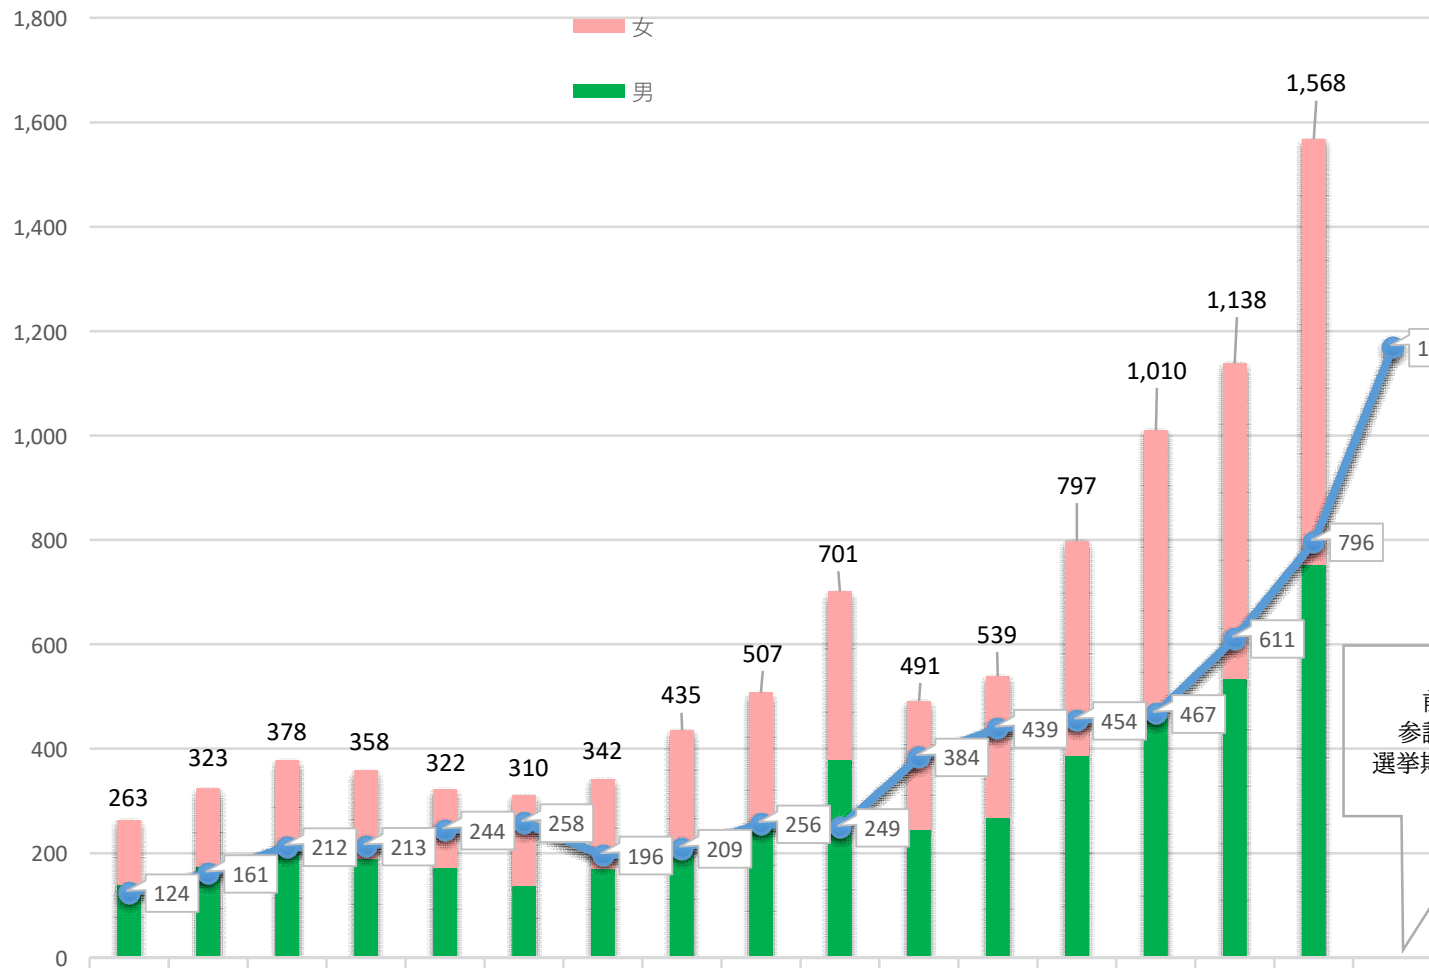

令和7年7月20日執行 参議院議員通常選挙

投票者数

吹き出しの数字は、
R4.7.10
参議院議員通常
選挙(県選出)の
投票者数

前回(R4.7.10)の
参議院議員通常選挙は
選挙期間が1日長かったため

	1日目	2日目	3日目	4日目	5日目	6日目	7日目	8日目	9日目	10日目	11日目	12日目	13日目	14日目	15日目	16日目	17日目
女	123	148	164	169	150	173	172	226	255	322	246	271	410	551	605	816	/
男	140	175	214	189	172	137	170	209	252	379	245	268	387	459	533	752	/
R4.7.10参院選投票者数	124	161	212	213	244	258	196	209	256	249	384	439	454	467	611	796	1,169