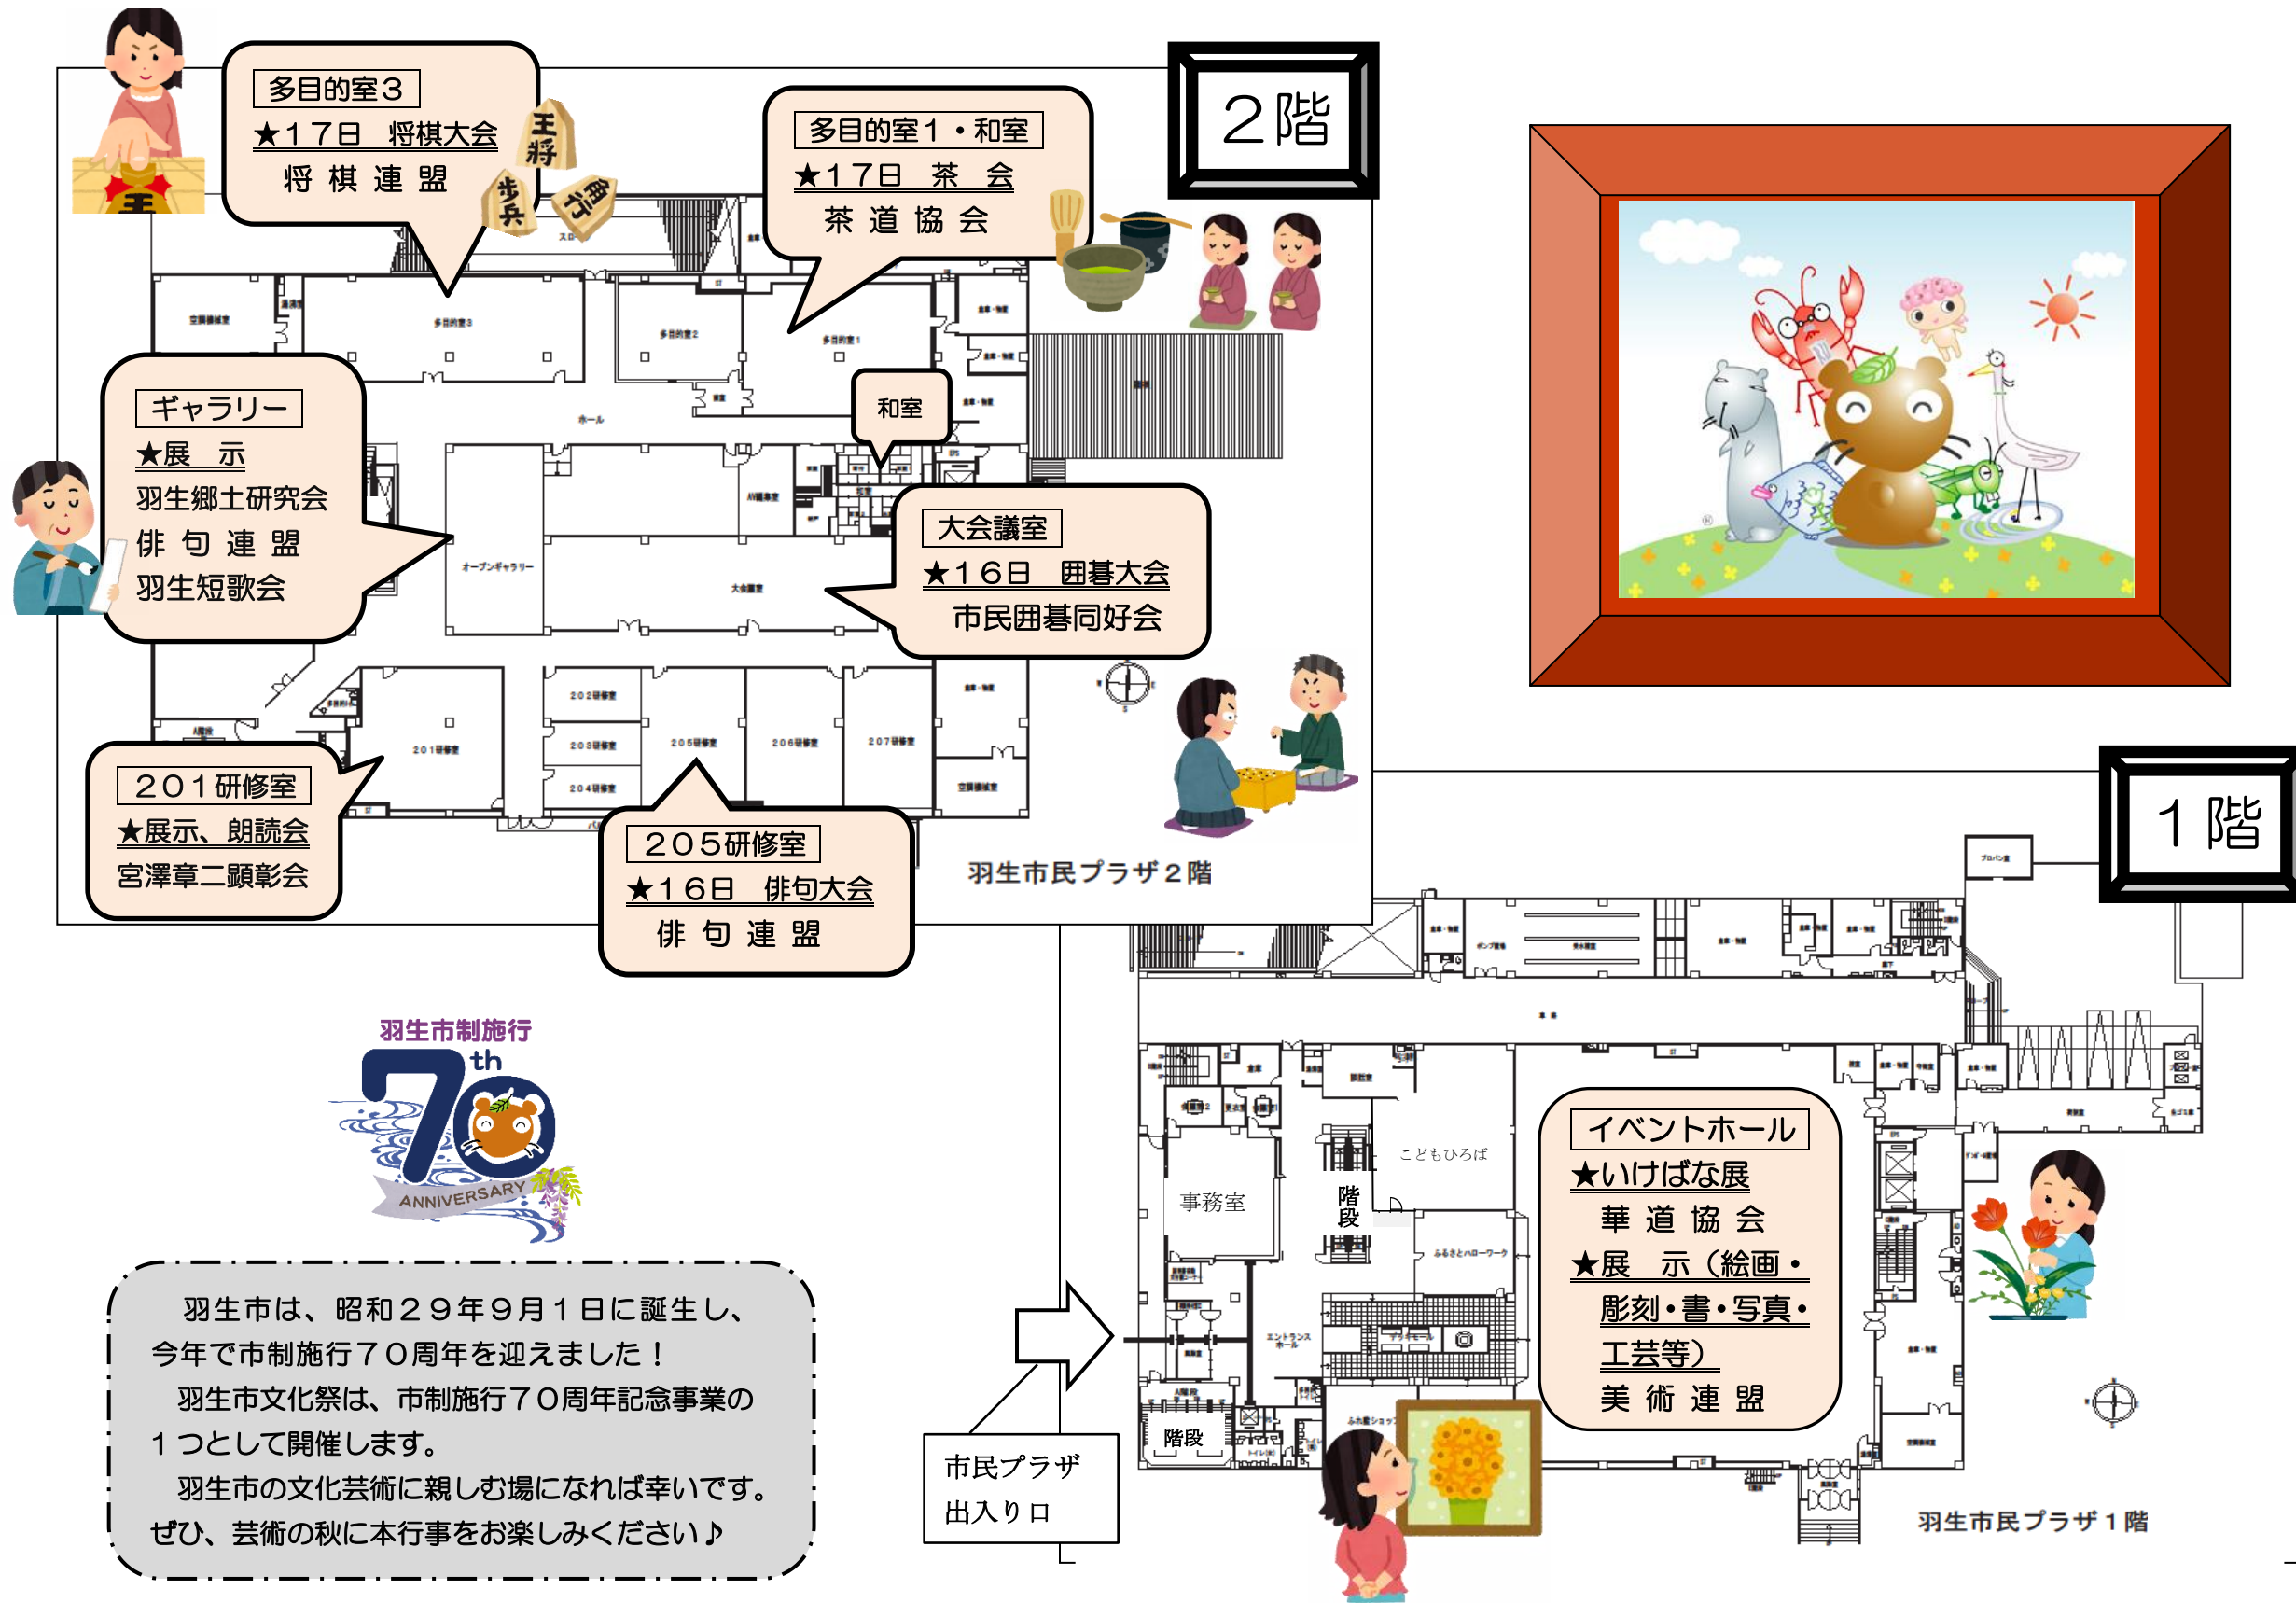

羽生市制施行70周年記念事業

第39回国民文化祭協賛事業・埼玉県芸術文化祭2024協賛事業

第22回 羽生市文化祭

★日 時 令和6年11月16日(土)・17日(日)
午前9時30分～午後5時
(17日は午後4時まで)

★会 場 羽生市民プラザ

★入 場 料 無料

★参加団体 俳句連盟・羽生短歌会・宮澤章二顕彰会
市民囲碁同好会・美術連盟・華道協会
茶道協会・将棋連盟・羽生郷土研究会

主催:羽生市文化団体連合会
共催:羽生市教育委員会

1階			
会 場	参加団体	内 容	展示・開催日
イベント ホール	美術連盟	会員による絵画・彫刻・書・写真・工芸等作品展示	16・17日
	華道協会	いけばなの作品展示	16・17日
2階			
ギャラリー	俳句連盟	俳句作品展示	16・17日
ギャラリー	羽生 短歌会	短歌作品展示	
ギャラリー (通路)	羽生郷土 研究会	郷土研究資料展示	
多目的1・ 和室	茶道協会	茶会 2席 1,000円 10:00~15:00	17日
多目的3	将棋連盟	将棋大会 受付 9:30~ 開始 10:00~ 参加費 (賞品あり) ・羽生市民、羽生支部会員 1,000円 ・女性、大学、高校生 800円 ・小、中学生 500円 ・市外 1,500円	17日
大会議室	市民囲碁 同好会	囲碁大会 受付 9:30~ 開始 10:00~ (賞品あり) 参加費 大人1,000円 学生500円	16日
201研修室	宮澤章二 顕彰会	宮澤章二作品展示 朗読会 1回目 13:30~13:50 2回目 15:00~15:20	16・17日
205研修室	俳句連盟	俳句大会 受付 9:30~9:50×切 3句投句 参加費無料 (参加賞あり)	16日

羽生市は、昭和29年9月1日に誕生し、今年で市制施行70周年を迎えました！
 羽生市文化祭は、市制施行70周年記念事業の1つとして開催します。
 羽生市の文化芸術に親しむ場になれば幸いです。
 ぜひ、芸術の秋に本行事をお楽しみください♪