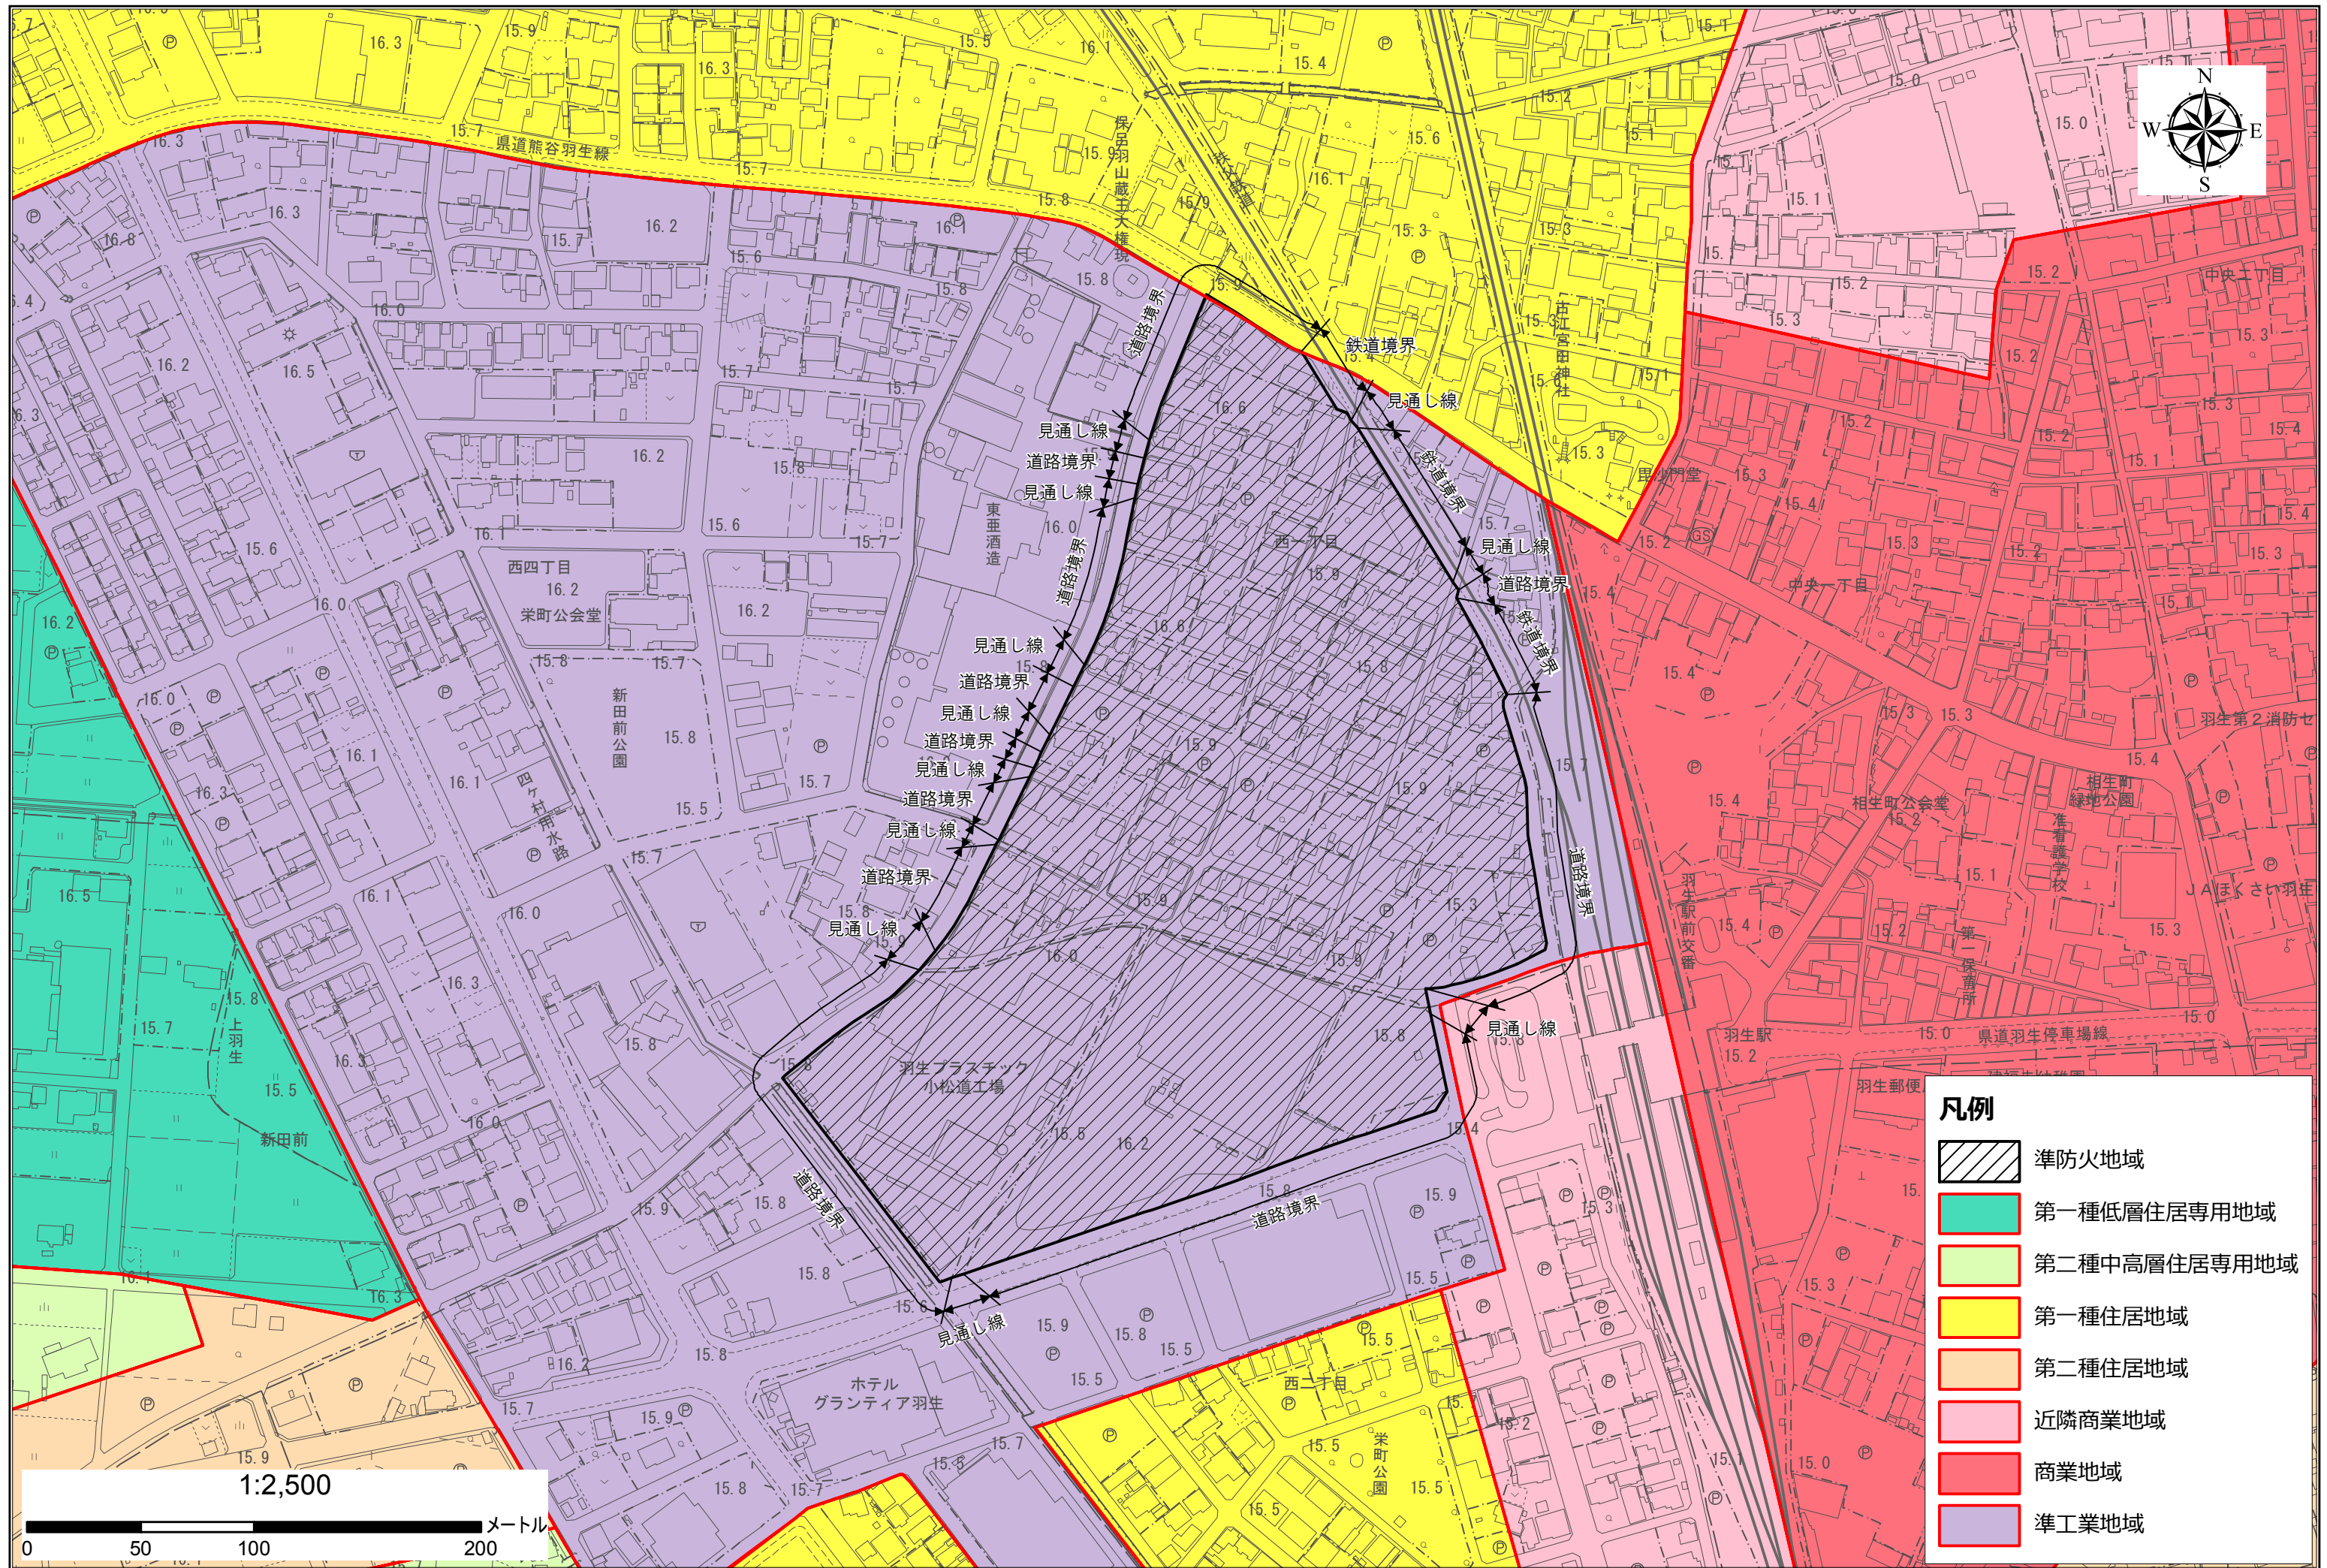

<防火地域及び準防火地域>

計画図（変更後）

- 凡例**
-  準防火地域
 -  第一種低層住居専用地域
 -  第二種中高層住居専用地域
 -  第一種住居地域
 -  第二種住居地域
 -  近隣商業地域
 -  商業地域
 -  準工業地域

1:2,500

0 50 100 200メートル