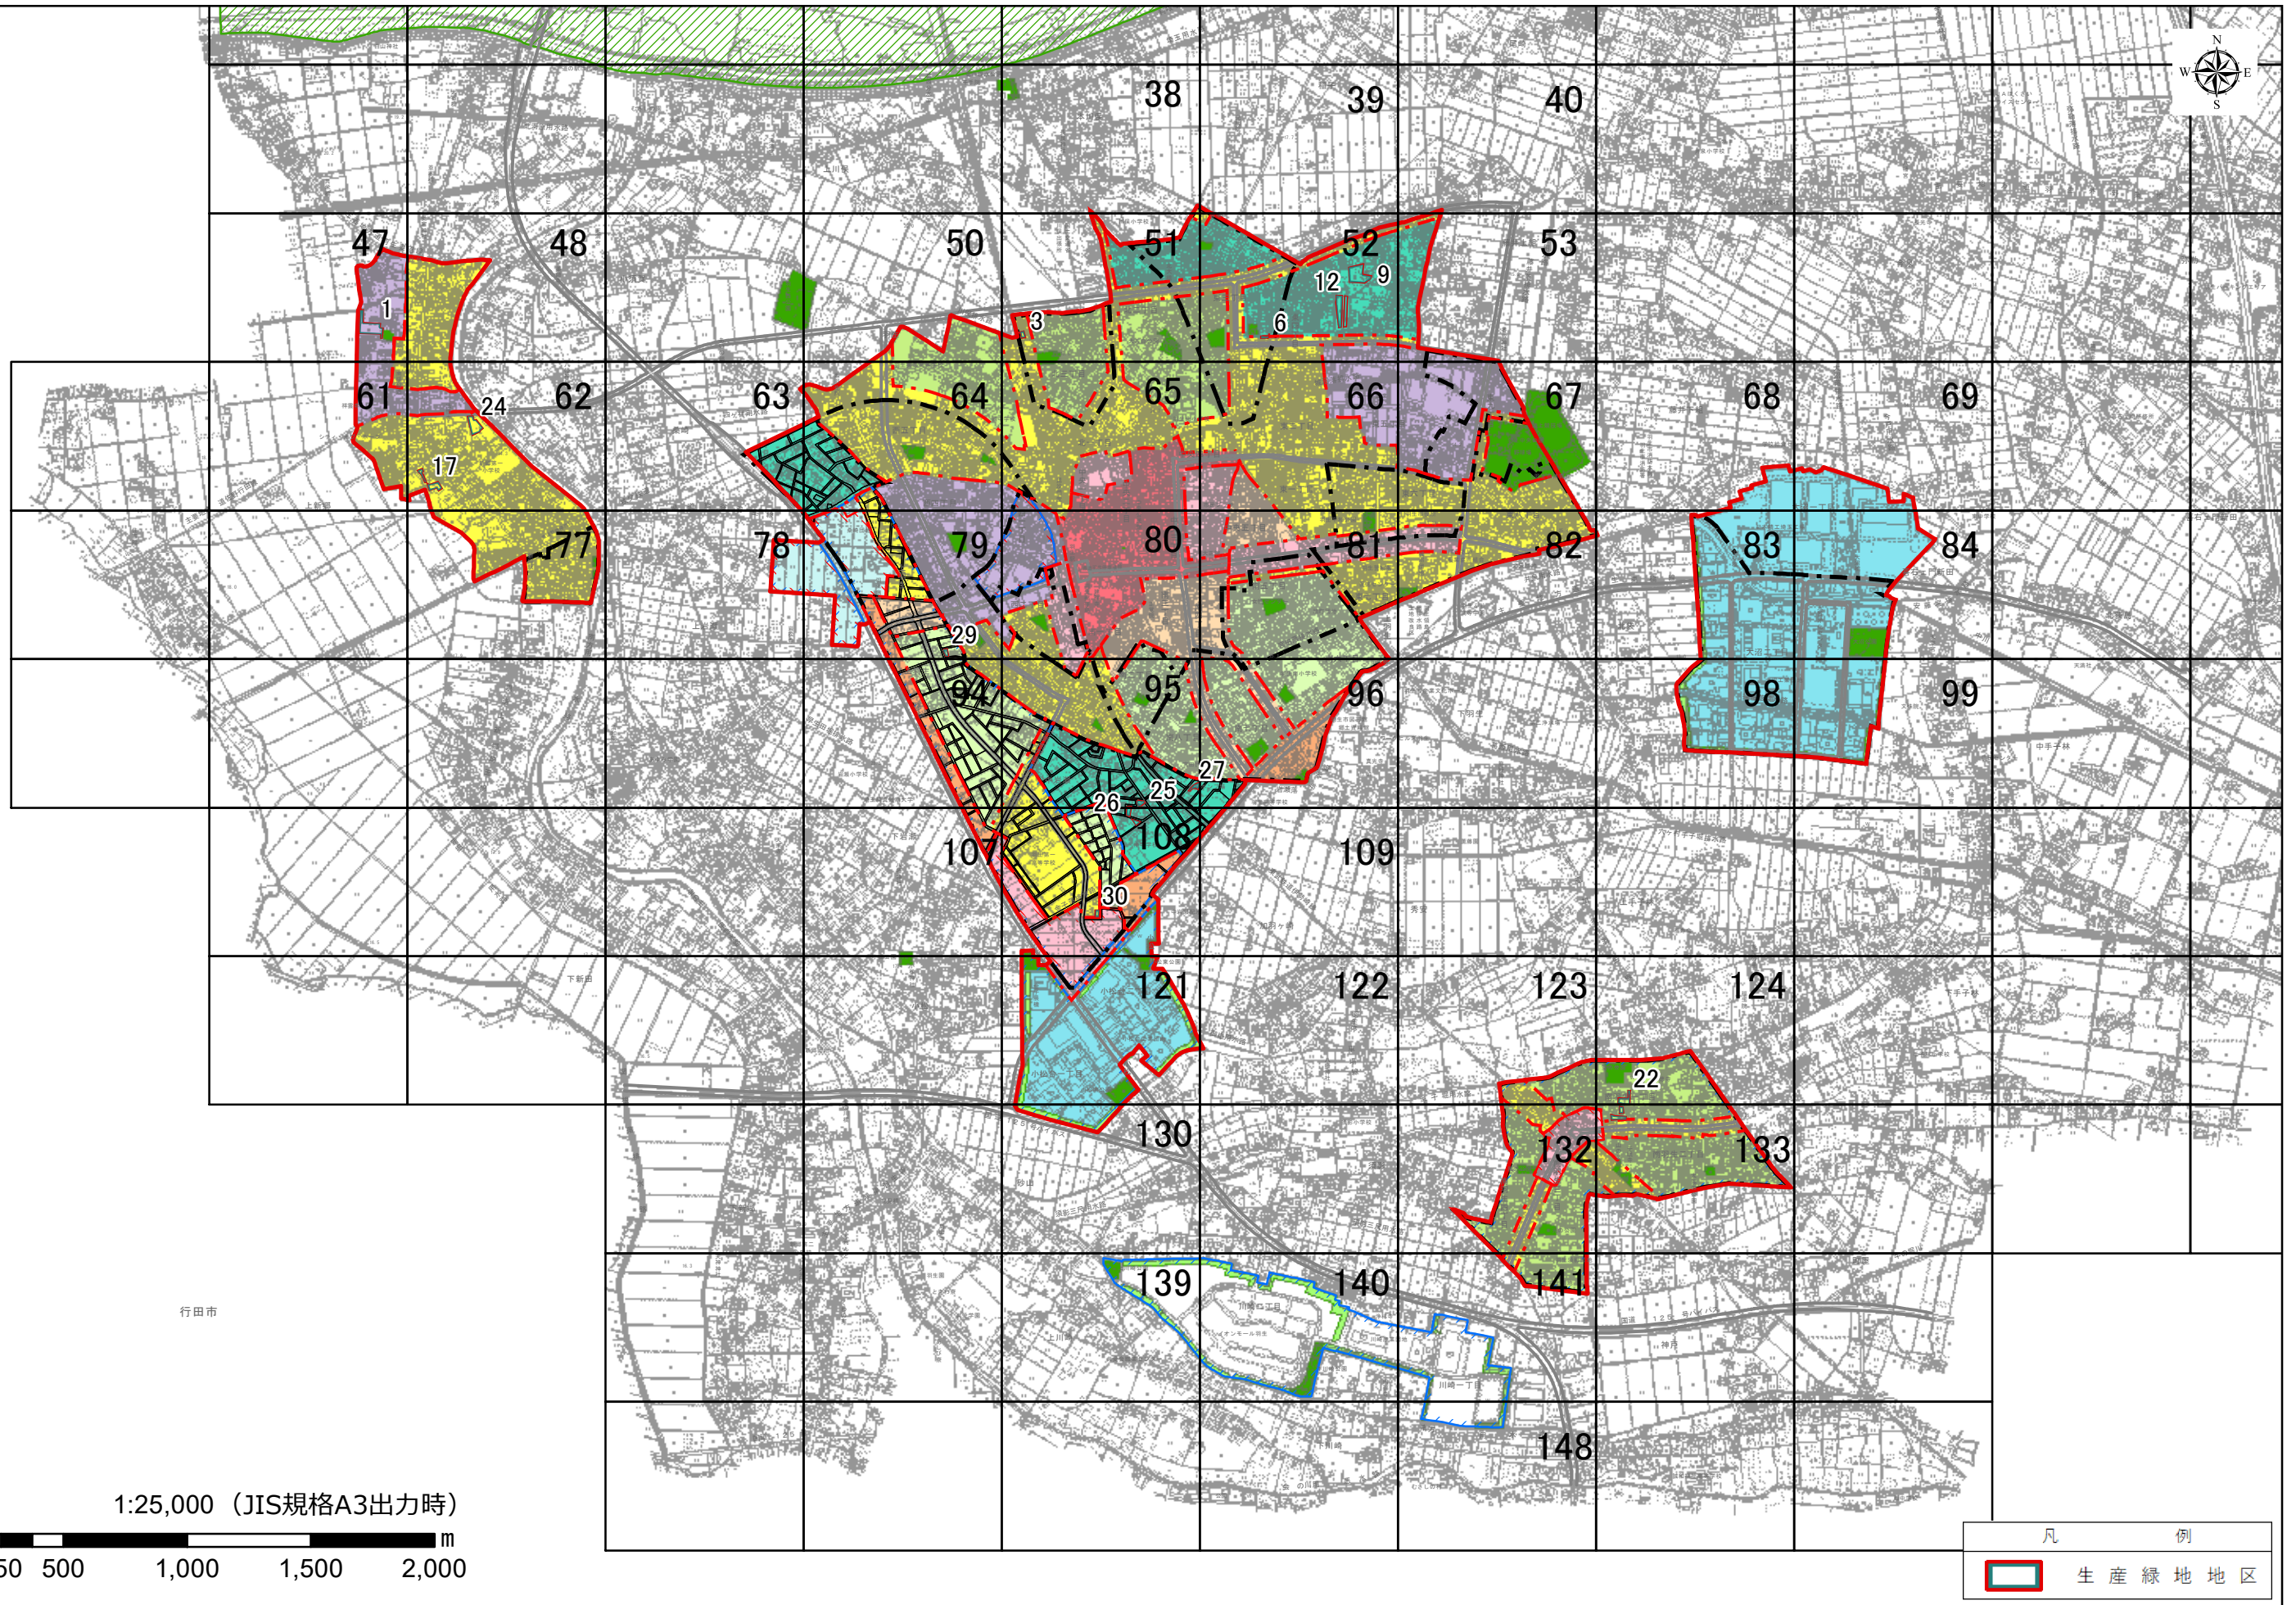

総括図

令和七年三月

株式会社アイコンサルタント 調製

羽生市 まちづくり政策課