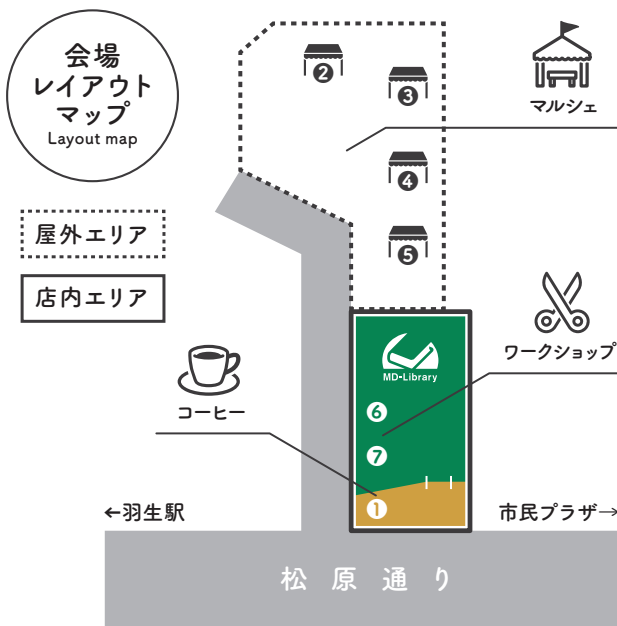

駐車場/駐輪場のご案内

- 羽生市民プラザ駐車場
- 武蔵野銀行 羽生支店駐車場
- 埼玉りそな銀行 羽生支店駐車場

▶ 出店者・店舗紹介 | Introduction

はらだ珈琲
自家焙煎屋

① 自家焙煎屋 はらだ珈琲 (コーヒー販売)

こんにちは、はらだ珈琲です。美味しい珈琲を皆様に飲んでいただきたい。ただそれがモットーです。

② ざっか屋さん たんぼぼ (雑貨販売)

羽生市内のざっか屋さん「たんぼぼ」から7名の手づくり作家さんの作品と古着屋さんなど盛りだくさん!

③ ユーキッチン (お持ち帰りカレー数量限定販売)

地域密着型の小さな食堂ユーキッチン。丁寧にドリップした珈琲と体にやさしいお食事を提供しています。

④ カーザミア (お持ち帰りピザ数量限定販売)

Casa Mia=我が家。イタリア各地の郷土料理、定番料理を楽しめる隠れ家的なお店です。

⑤ ボナスファーム (野菜販売)

羽生市を中心に有機JAS認証農産物・特別栽培の旬の野菜を生産販売しています。

⑥ 空木屋 (缶バッジワークショップ)

多摩美術大学卒業。現在はムーミンバレーパークでワークショップ講師をしながら絵画制作をしています。

⑦ 有限会社 富永工務店 (筆箱づくりワークショップ)

家に関する仕事は新築から網戸の張り替えまで何でもできます。木工教室で楽しく木と触れあひましょう!

予約制

【予約方法】お名前・電話番号・人数・希望時間を下記メールアドレスかQRにてお送りください。

<https://malldesign.jp/form> ※予約時間についてはHPでご確認ください。

以下の感染症予防対策へのご協力をお願いいたします。

- 1、自宅で検温をしてからご参加ください
  (入場時の検温にもご協力下さい。37.5度以上の場合、入場をご遠慮いただきます)
- 2、マスク着用や静かに楽しむなど飛沫拡散防止対策にご協力ください。
- 3、各所に設置したアルコール消毒液で適宜手指を消毒してください。
- 4、ソーシャルディスタンスや感染予防を意識した行動をお願いします。
- 5、埼玉県LINEコロナお知らせシステムへの登録をお願いします。
- 6、新型コロナウイルス接触感染アプリ(COCA)のインストールをお願いします。

- ・都合によりイベント内容、出店者、出店位置が変更、中止になる場合がございます。
- ・雨天決行。ただし荒天の場合、翌日3月28日(日)に順延となります。当日までにHPにて開催情報をお知らせします。
- ・当日は混雑状況によって、入場を規制する場合がございます。
- ・交通規制は行いません。通行車両にご注意ください。
- ・屋内外問わず、イベント会場での飲食はご遠慮ください。
- ・規制時はその場にとどまらず、近隣のお店を巡っていただくなど、密にならないようご協力をお願いします。
- ・駐車場をご利用の際は、近隣のご迷惑とならないようご配慮ください。
- ・駐車場内での事故、トラブルについては自己責任でお願いいたします。

各種お知らせは
こちらから!

HP : malldesign.jp/

当日の混雑状況はこちら!

Instagram : [Q md_library](https://www.instagram.com/md_library)

LINE : [Q @628xtmsl](https://line.me/tv/p/@628xtmsl)

MALL DESIGNとは

2019年度より埼玉県NEXT商店街プロジェクト事業に採択され始まった羽生市での地域活性化の取り組みです。羽生市、商工会、地元有志、地元企業、教育機関等によって構成された実行委員会により推進されています。対象商店街を中心に、周辺エリアも含んだ個性と魅力作りとそのための事業構築に取り組んでいます。

お問合せ MALL DESIGN 実行委員会
E-Mail : info@malldesign.jp
TEL : 048-560-3111 (羽生市商工課)