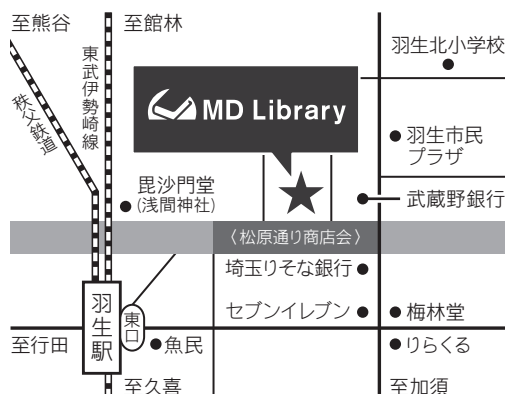

📍 埼玉県羽生市中央2-5-26

詳しくは
裏面を御覧
ください

pre-OPEN EVENTを開催します!!

-プレオープンへのご招待-