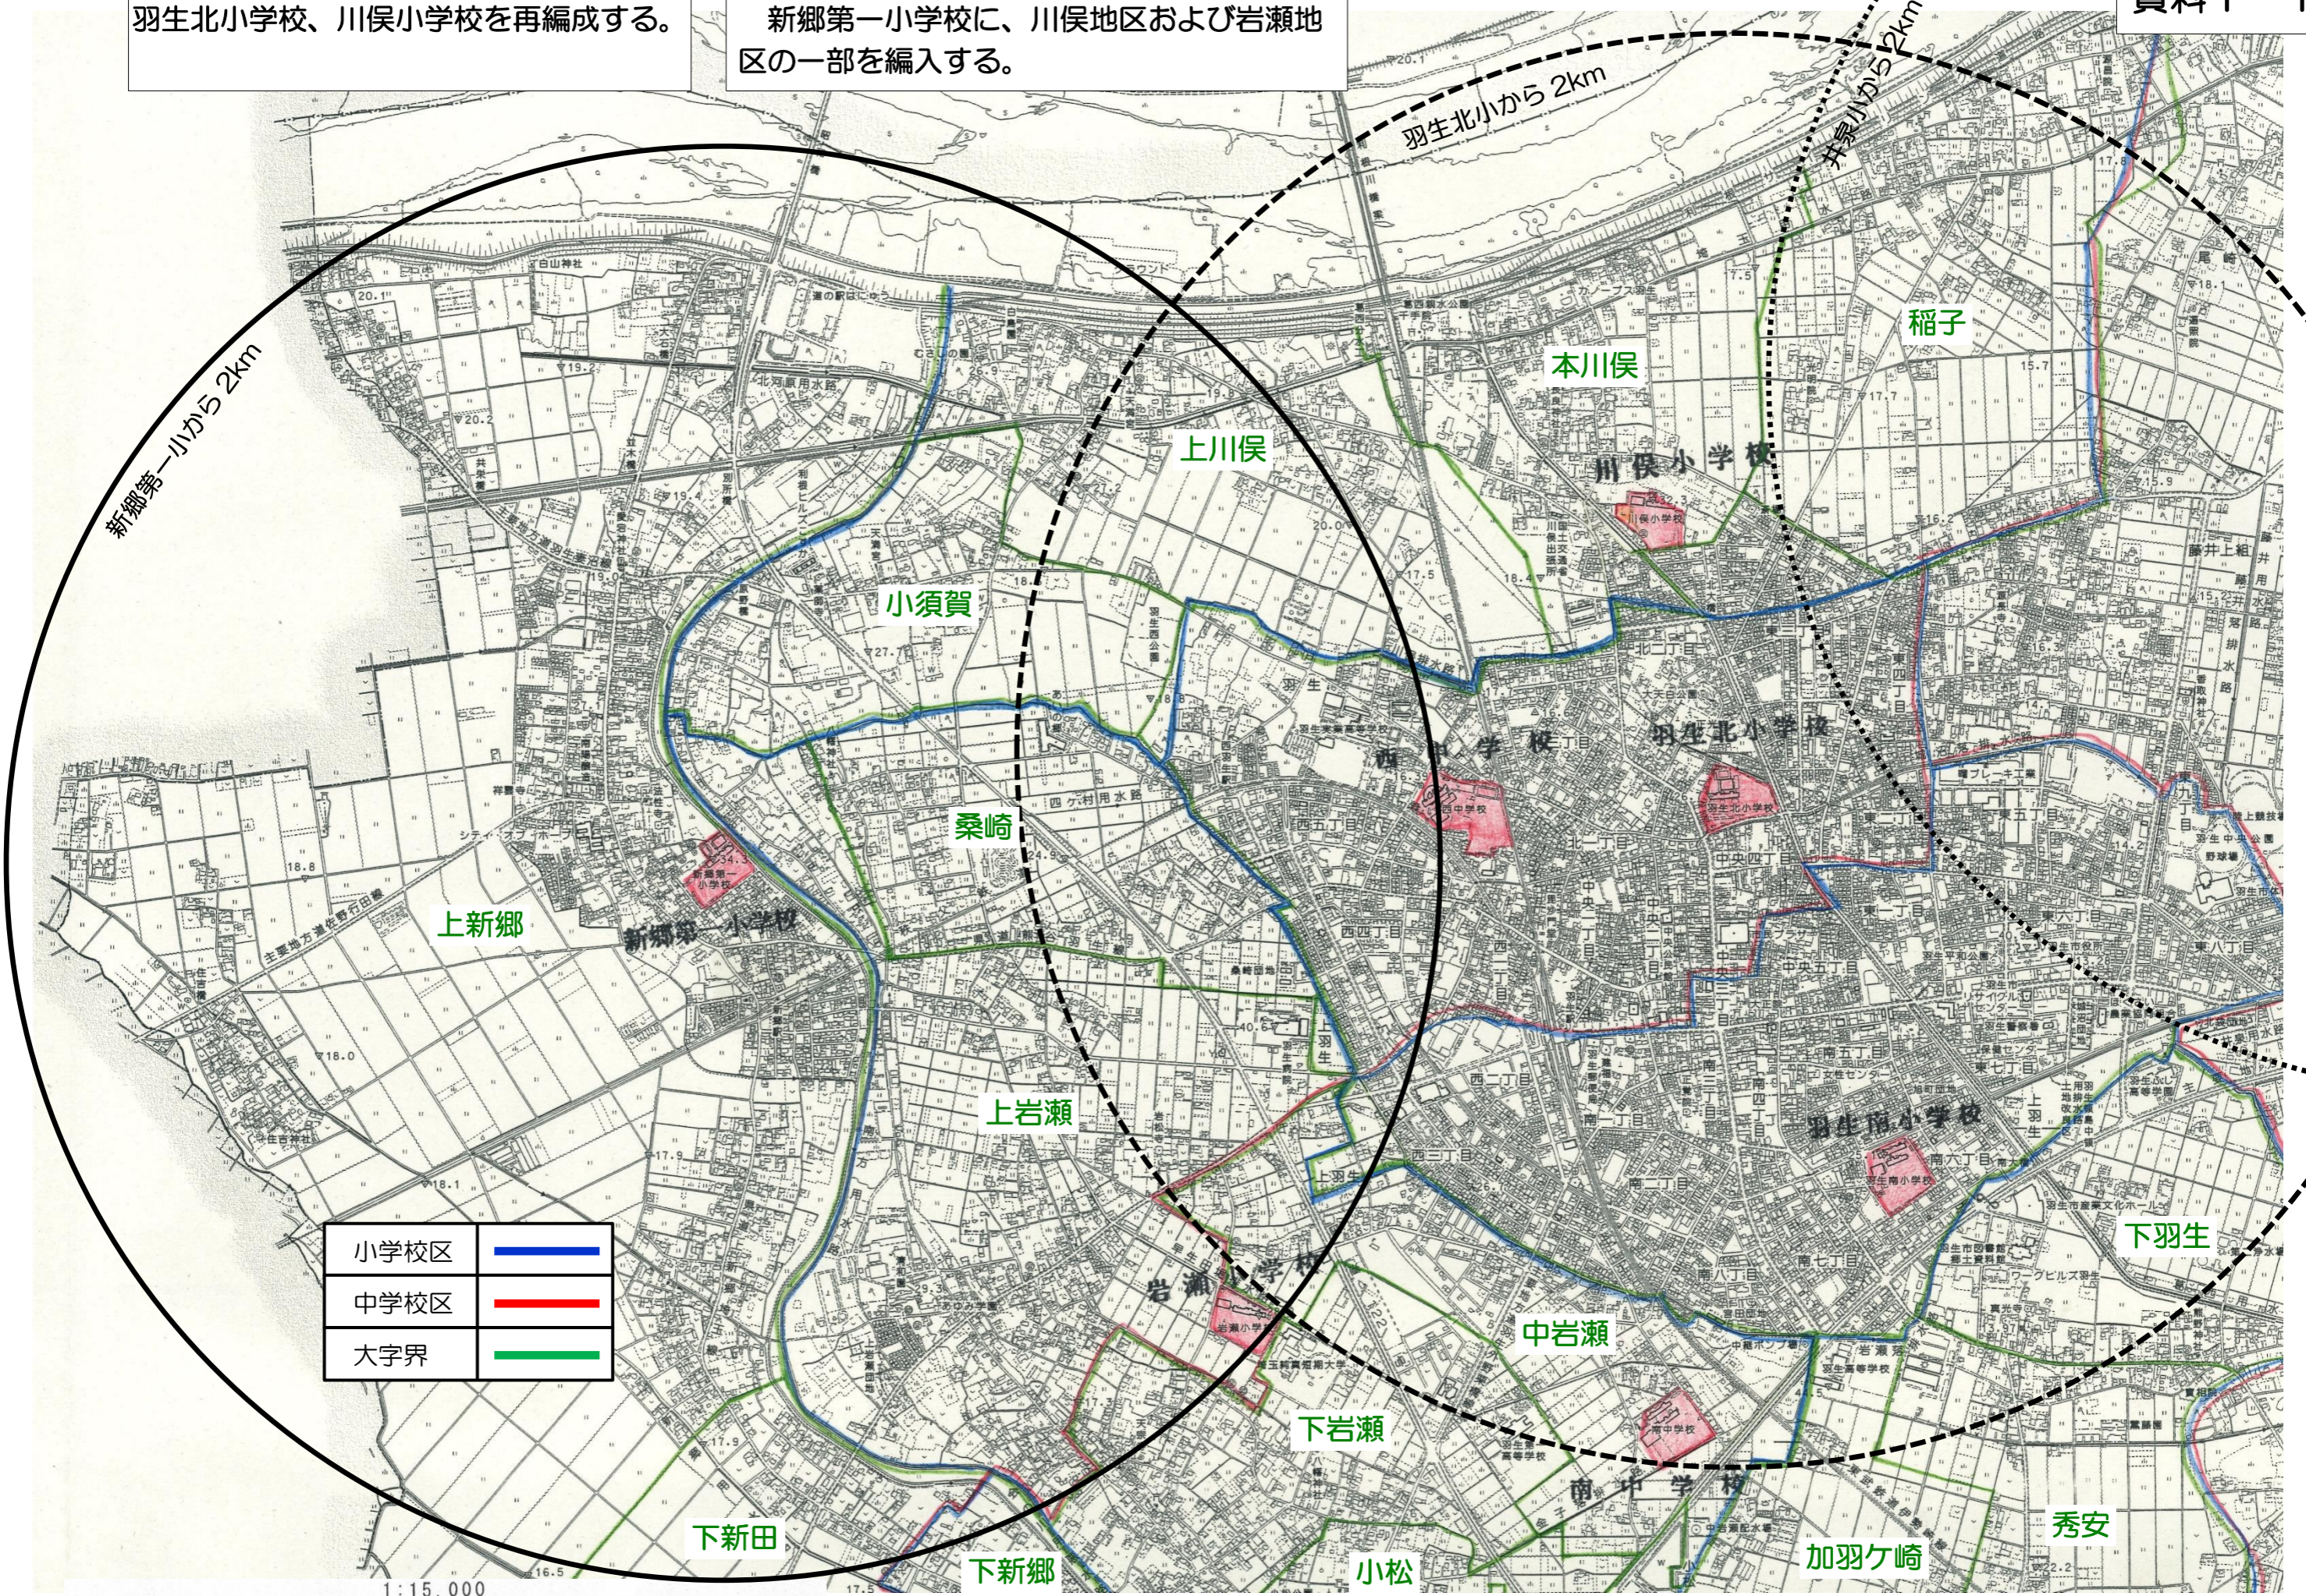

具体的な計画案 ①  
羽生北小学校、川俣小学校を再編成する。

具体的な計画案 ②  
新郷第一小学校に、川俣地区および岩瀬地区の一部を編入する。

小学校区	—
中学校区	—
大字界	—

1:15,000