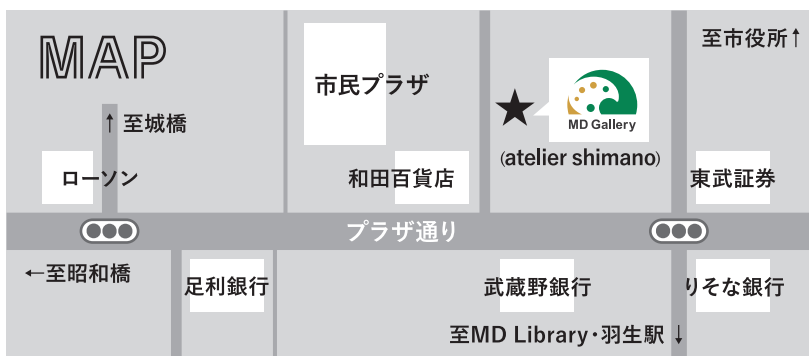

交

差

KOU  
SA  
TEN

展

2023.11.3 Fri 11:00-16:00

@  MD Gallery 入場無料 お問い合わせ 0485-38-0100

主催 MALL DESIGN 実行委員会 E-Mail: hanyu@malldesign.jp

## MD Gallery エムディーギャラリーとは

商店街の魅力づくりに取り組むMALL DESIGNが主催するアートのイベント。「身近なまちなかアート」をコンセプトに、商店街の遊休空間・まちなかの公園・路地裏を利用して、様々なヒトやモノが交差することでワークショップや展示が生まれる新しい形のギャラリーです。

## 交差展 KOUSATEN とは

MALL DESIGNの活動拠点で、“まちのえき”がコンセプトの「MD Library」からつながる道と、様々なヒトやモノが交差することで生まれるアート展です。今回は、2023年2月に就労継続支援事業所であるNPO法人ひまわりさんと連携しアートワークショップを開催。障がいをもった参加者たちがのびのびと絵を描きさまざまなアート作品を制作しました。今回、商店街にある遊休空間の2階をお借りしてワークショップで生まれた作品の展示や、受注販売を開催します。また、当日は別日に開催されたワークショップの作品も展示いたします。

### 開催概要

名称 交差展 / 日時 2023年11月3日 11:00-16:00 / 場所 shimano atelier 〒348-0058 埼玉県羽生市中央3-4-15 (MD Gallery)  
主催 MALL DESIGN実行委員会  
協力 NPO法人ひまわり、オンゴト、埼玉県産業労働部商業・サービス産業支援課、羽生市商工会、羽生市経済環境部商工課

malldesign.jp/

Q md\_library