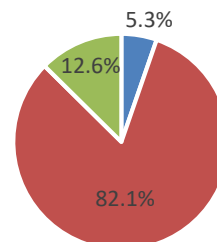

羽生市議会出前講座 アンケート集計結果

令和6年1月25日実施
羽生市立西中学校 2年生
回答数:95件

問 1 今回の出前講座を受講していかがでしたか？

■	とてもよかった	26人 (27.4%)
■	よかった	55人 (57.9%)
■	どちらとも言えない	13人 (13.7%)
■	あまりよくなかった	0人 (0.0%)
■	よくなかった	1人 (1.0%)

問 2 今回の講座は理解できましたか？

■	よく理解できた	27人 (28.4%)
■	理解できた	53人 (55.8%)
■	どちらとも言えない	12人 (12.6%)
■	あまり理解できなかった	1人 (1.1%)
■	理解できなかった	2人 (2.1%)

問 3 時間配分はどうでしたか？

■	足りなかった	5人 (5.3%)
■	ちょうどよかった	78人 (82.1%)
■	長かった	12人 (12.6%)

問 4 まちづくりや議会への関心は高まりましたか？

■	とても高まった	13人 (13.7%)
■	高まった	53人 (55.8%)
■	どちらとも言えない	20人 (21.1%)
■	あまり関心を持たない	7人 (7.4%)
■	関心を持たない	2人 (2.0%)