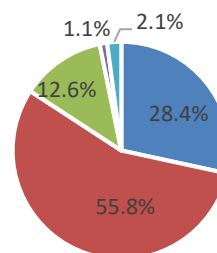

羽生市議会出前講座 アンケート集計結果

令和6年1月25日実施
羽生市立西中学校 2年生
回答数:95件

問 1 今回の出前講座を受講していかがでしたか？

■	とてもよかった	26人 (27.4%)
■	よかった	55人 (57.9%)
■	どちらとも言えない	13人 (13.7%)
■	あまりよくなかった	0人 (0.0%)
■	よくなかった	1人 (1.0%)

問 2 今回の講座は理解できましたか？

■	よく理解できた	27人 (28.4%)
■	理解できた	53人 (55.8%)
■	どちらとも言えない	12人 (12.6%)
■	あまり理解できなかった	1人 (1.1%)
■	理解できなかった	2人 (2.1%)

問 3 時間配分はどうでしたか？

■	足りなかった	5人 (5.3%)
■	ちょうどよかった	78人 (82.1%)
■	長かった	12人 (12.6%)

問 4 まちづくりや議会への関心は高まりましたか？

■	とても高まった	13人 (13.7%)
■	高まった	53人 (55.8%)
■	どちらとも言えない	20人 (21.1%)
■	あまり関心を持たない	7人 (7.4%)
■	関心を持たない	2人 (2.0%)