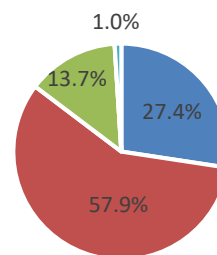

羽生市議会出前講座 アンケート集計結果

令和6年1月25日実施
羽生市立西中学校 2年生
回答数:95件

問 1 今回の出前講座を受講していかがでしたか？

■	とてもよかった	26人 (27.4%)
■	よかった	55人 (57.9%)
■	どちらとも言えない	13人 (13.7%)
■	あまりよくなかった	0人 (0.0%)
■	よくなかった	1人 (1.0%)

問 2 今回の講座は理解できましたか？

■	よく理解できた	27人 (28.4%)
■	理解できた	53人 (55.8%)
■	どちらとも言えない	12人 (12.6%)
■	あまり理解できなかった	1人 (1.1%)
■	理解できなかった	2人 (2.1%)

問 3 時間配分はどうでしたか？

■	足りなかった	5人 (5.3%)
■	ちょうどよかった	78人 (82.1%)
■	長かった	12人 (12.6%)

問 4 まちづくりや議会への関心は高まりましたか？

■	とても高まった	13人 (13.7%)
■	高まった	53人 (55.8%)
■	どちらとも言えない	20人 (21.1%)
■	あまり関心を持たない	7人 (7.4%)
■	関心を持たない	2人 (2.0%)