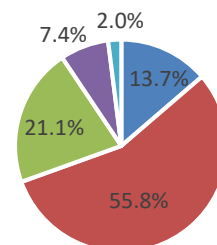

羽生市議会出前講座 アンケート集計結果

令和6年1月25日実施
羽生市立西中学校 2年生
回答数:95件

問 1 今回の出前講座を受講していかがでしたか？

■	とてもよかった	26人 (27.4%)
■	よかった	55人 (57.9%)
■	どちらとも言えない	13人 (13.7%)
■	あまりよくなかった	0人 (0.0%)
■	よくなかった	1人 (1.0%)

問 2 今回の講座は理解できましたか？

■	よく理解できた	27人 (28.4%)
■	理解できた	53人 (55.8%)
■	どちらとも言えない	12人 (12.6%)
■	あまり理解できなかった	1人 (1.1%)
■	理解できなかった	2人 (2.1%)

問 3 時間配分はどうでしたか？

■	足りなかった	5人 (5.3%)
■	ちょうどよかった	78人 (82.1%)
■	長かった	12人 (12.6%)

問 4 まちづくりや議会への関心は高まりましたか？

■	とても高まった	13人 (13.7%)
■	高まった	53人 (55.8%)
■	どちらとも言えない	20人 (21.1%)
■	あまり関心を持たない	7人 (7.4%)
■	関心を持たない	2人 (2.0%)