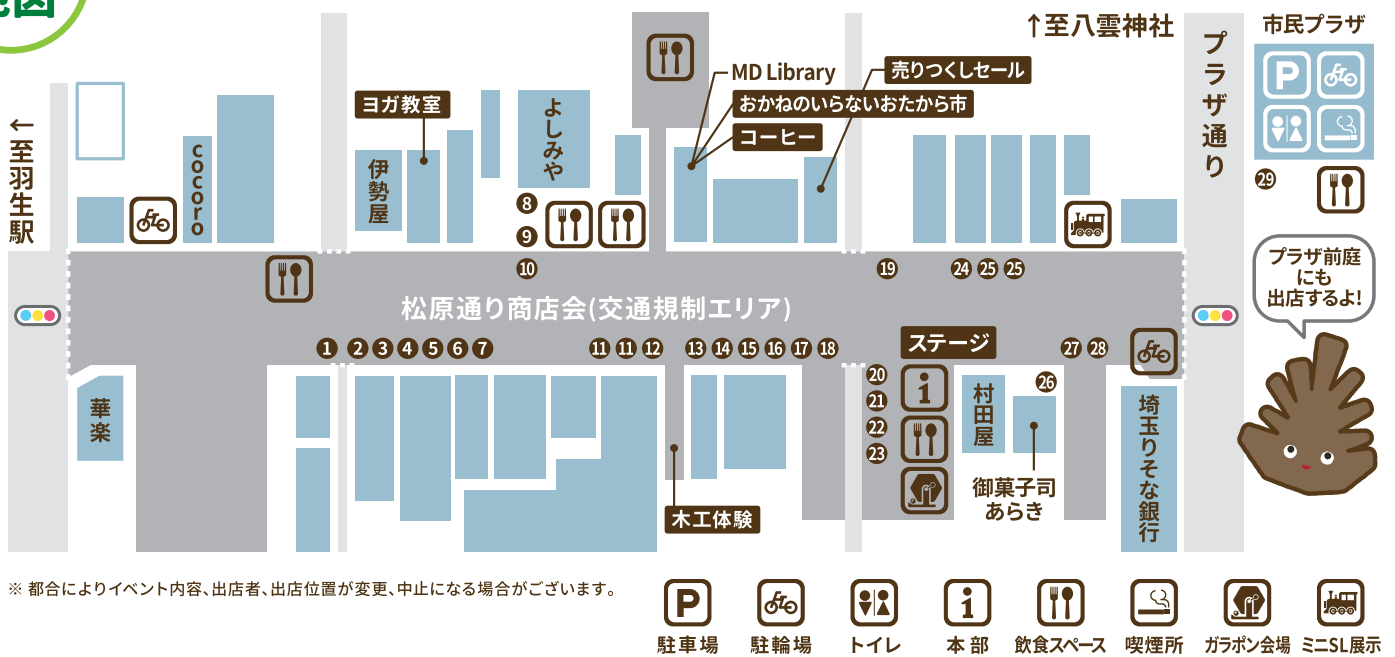

お問合せ 羽生市商工課 埼玉県羽生市中央3丁目7番5号 TEL 048-560-3111

駐車場など詳しくはHPへ!!

裏面も
御覧ください

羽生市ワイワイまつり

3月24日は春イベントを満喫しちゃうんだもん!!

拡大地図

※ 都合によりイベント内容、出店者、出店位置が変更、中止になる場合がございます。

出店情報 information