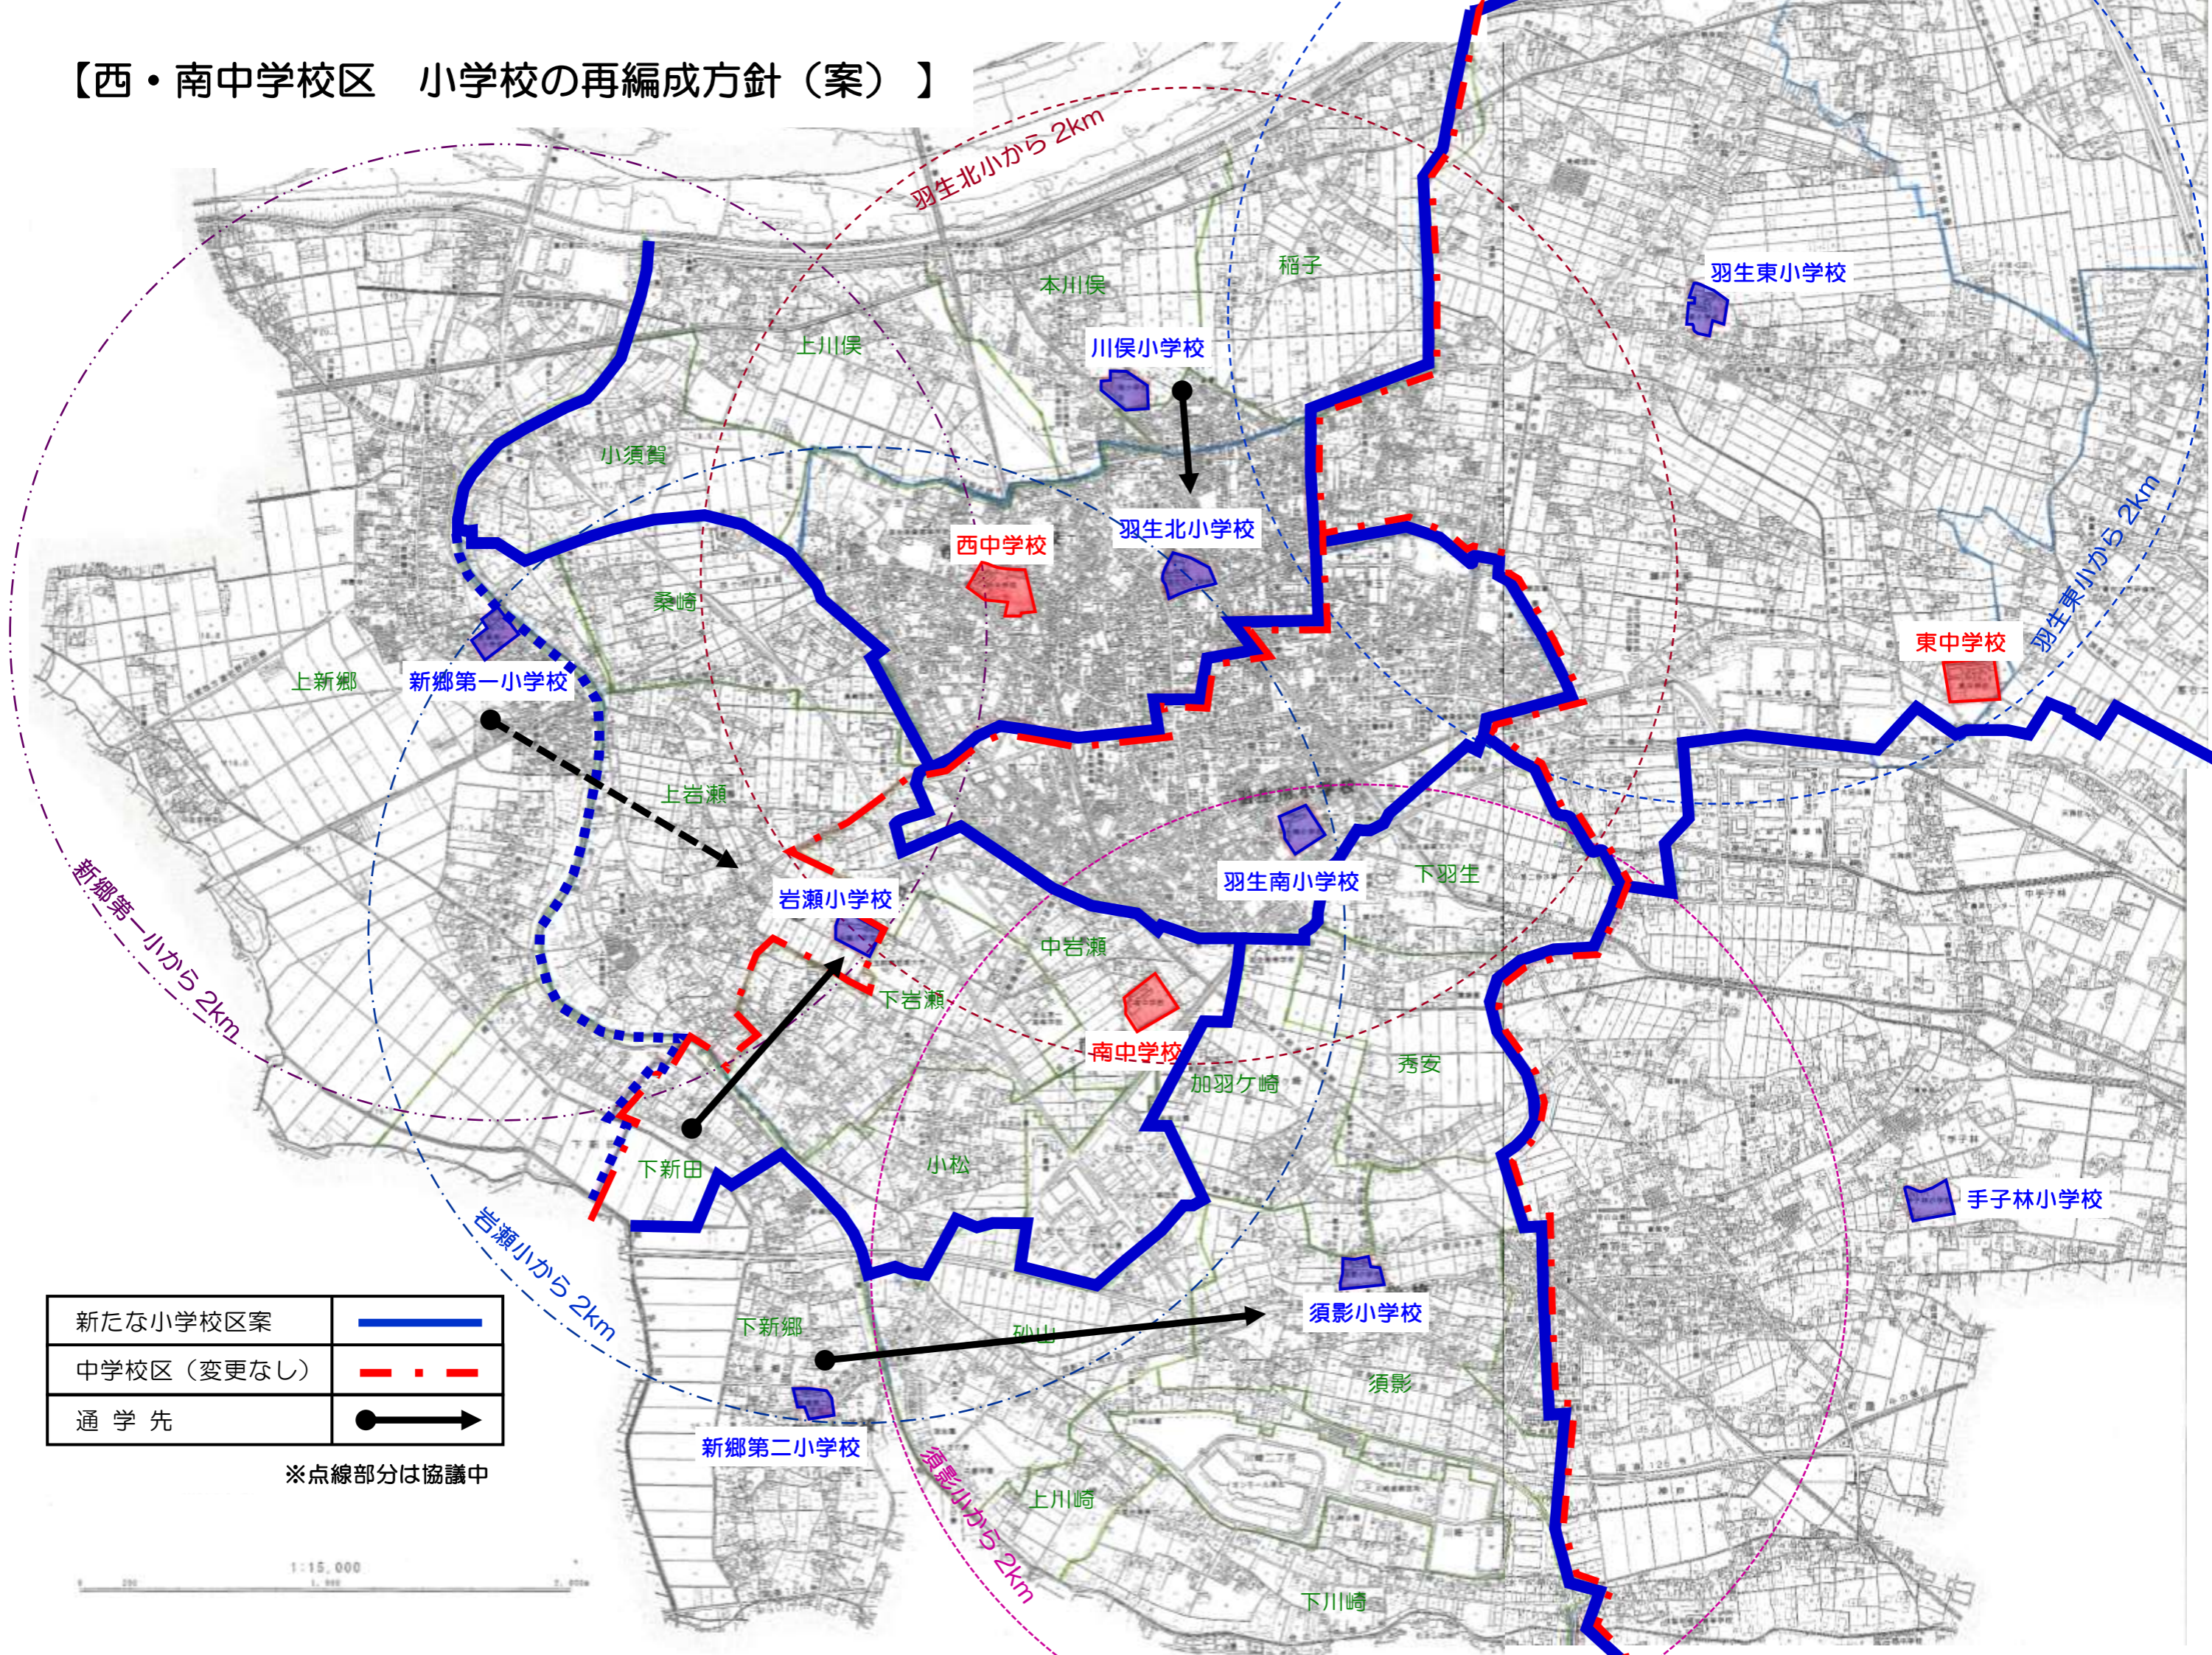

【西・南中学校区 小学校の再編成方針（案）】

新たな小学校区案	
中学校区（変更なし）	
通学先	

※点線部分は協議中