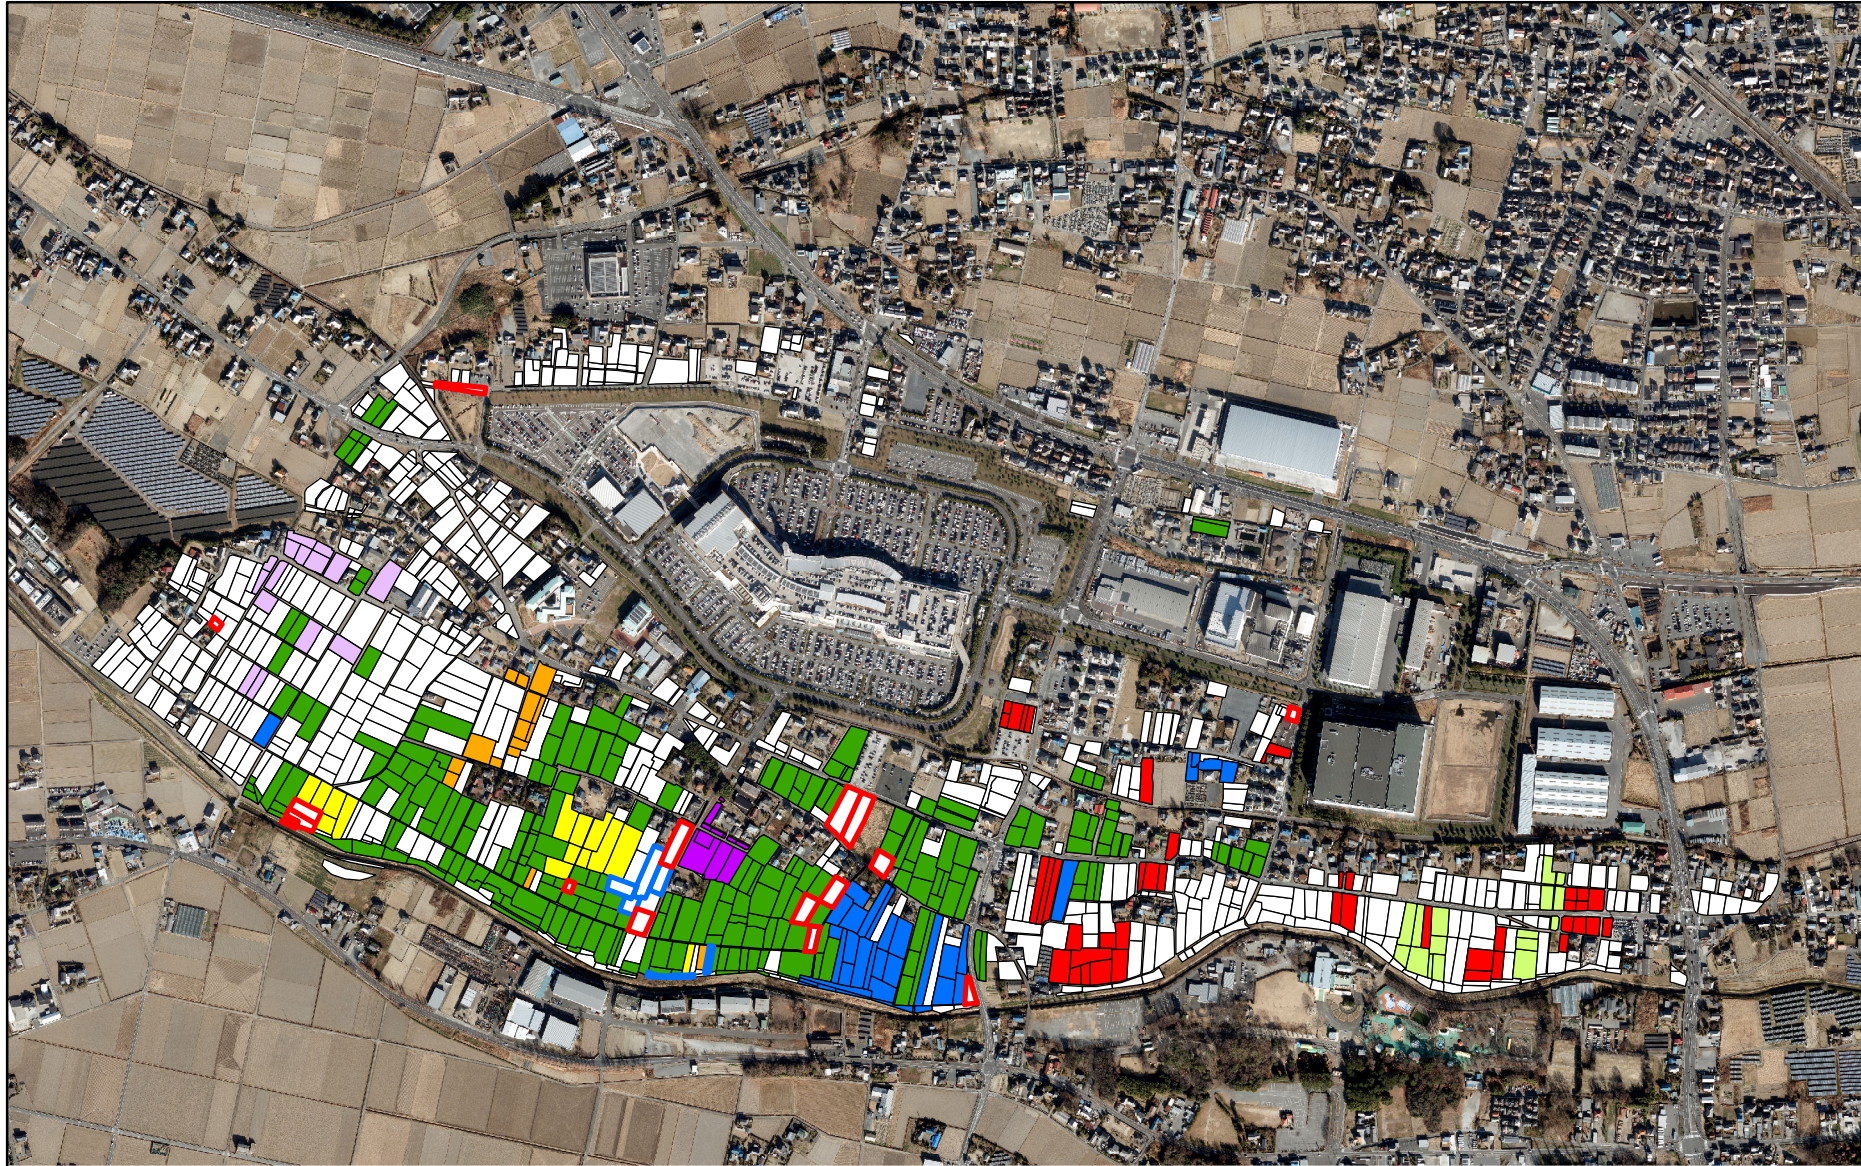

須影(下川崎・上川崎)地区

凡例

	14
	40
	3
	23
	39
	9
	31
	24
	意向不明
	耕作放棄地
	農地相談地