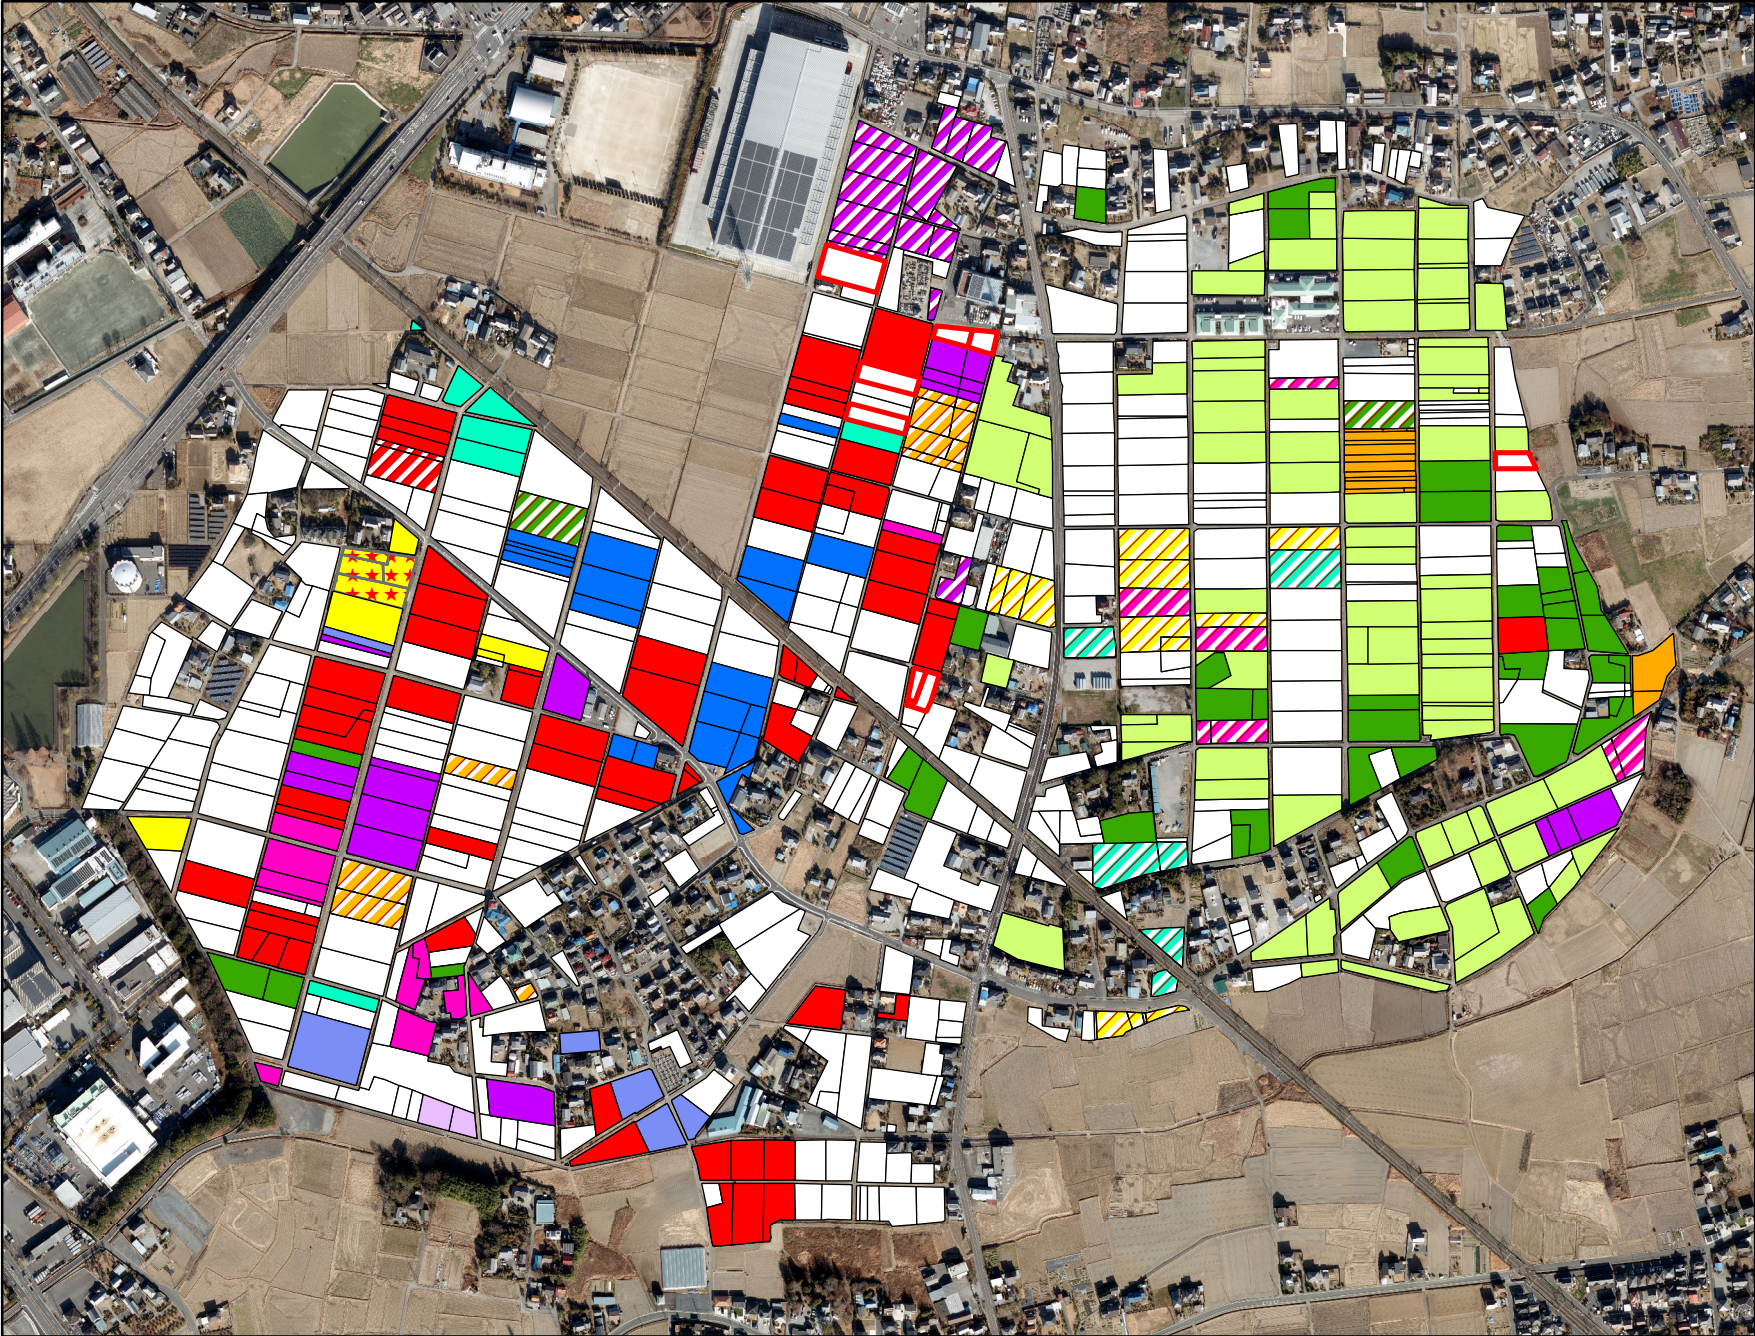

須影(加羽ヶ崎・秀安)地区

凡例

-  16
-  31
-  41
-  29
-  19
-  25
-  7
-  21
-  32
-  15
-  10
-  10
-  18
-  5
-  28
-  22
-  9
-  4
-  13
-  意向不明
-  耕作放棄地