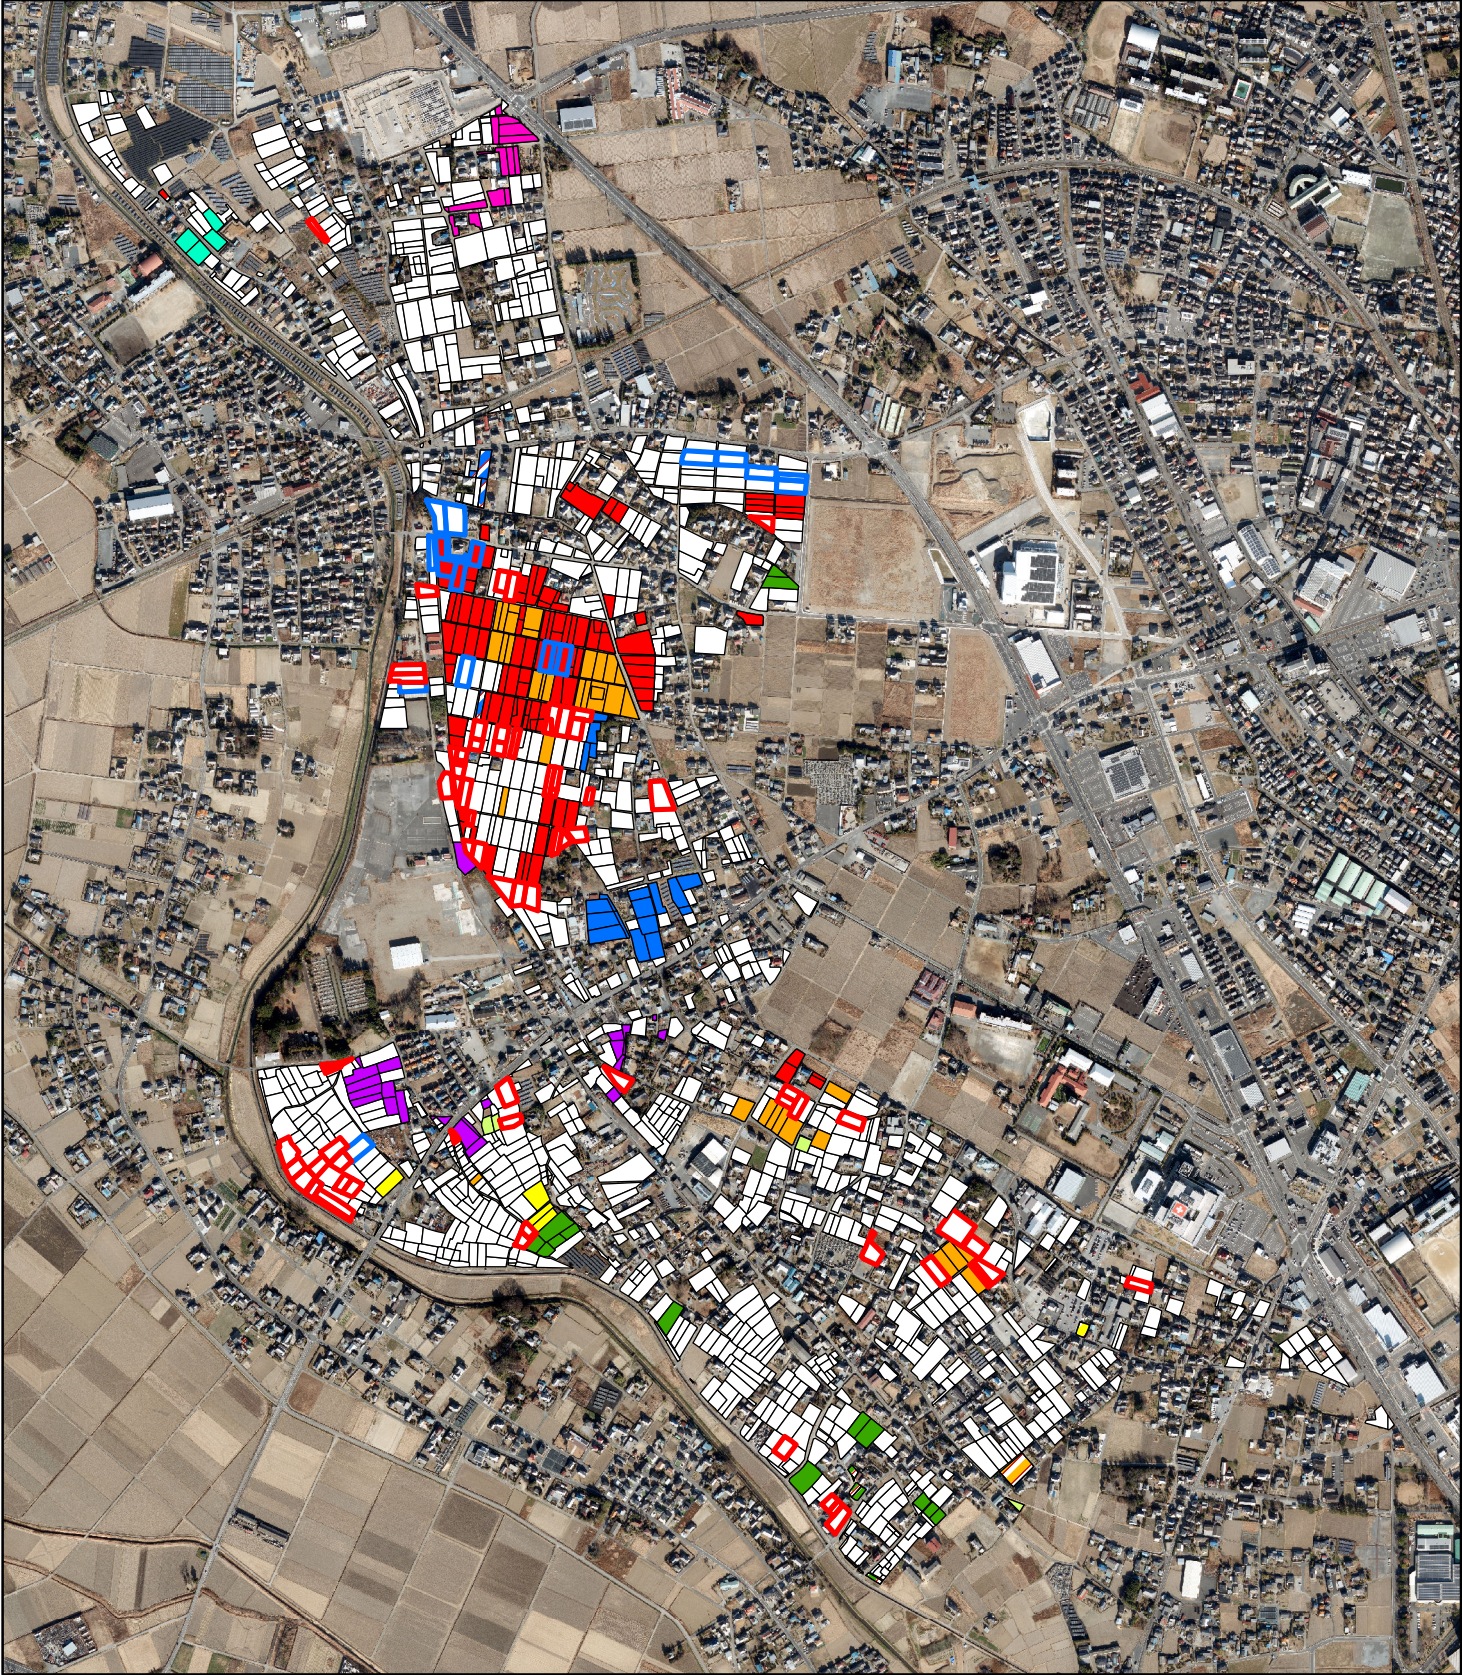

岩瀬(上岩瀬・下岩瀬・桑崎)地区

凡例

	17		3		16		耕作放棄地
	8		5		15		農地相談地
	9		12		13		
	7		11		18		
	1		10		意向不明		