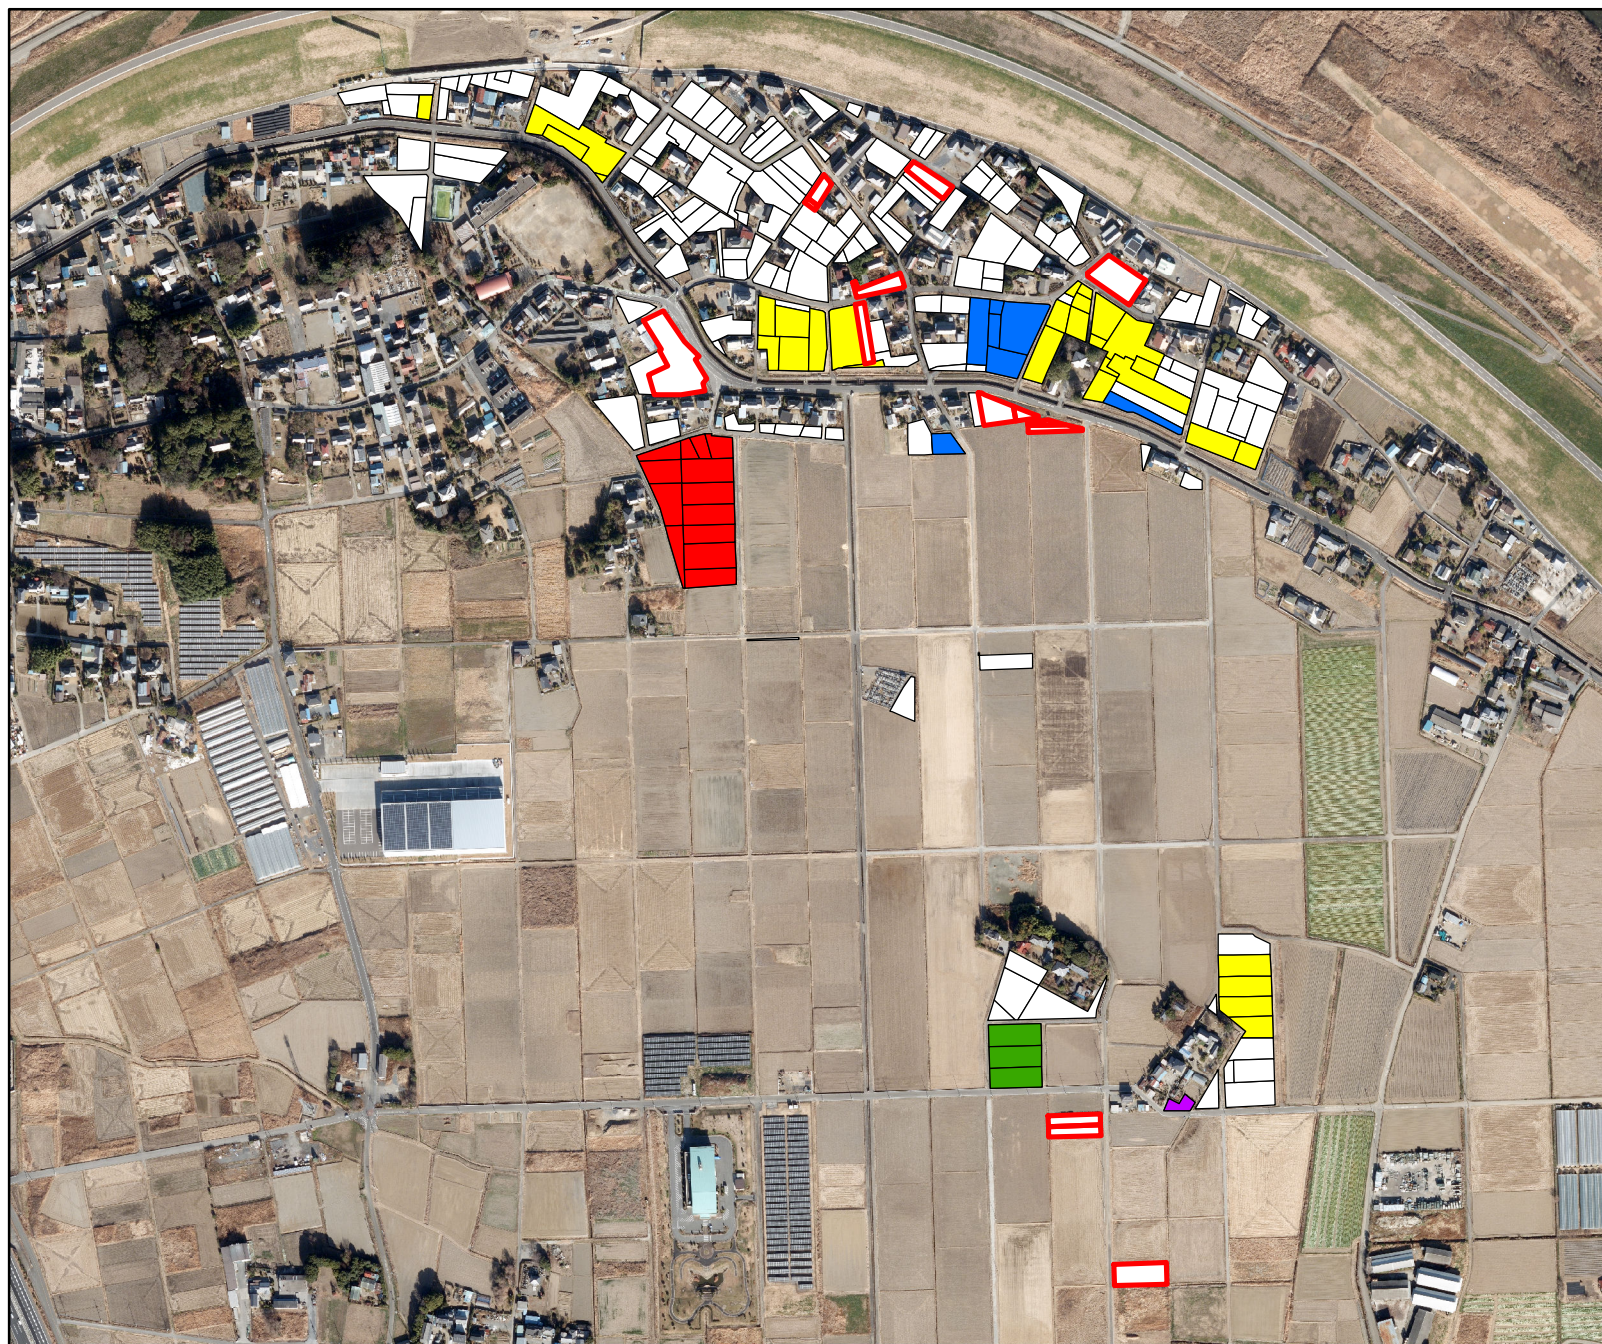

村君(堤)地区

凡例

- Blue 3
- Red 38
- Green 13
- Purple 12
- Yellow 8
- White 意向不明
- Red Outline 耕作放棄地