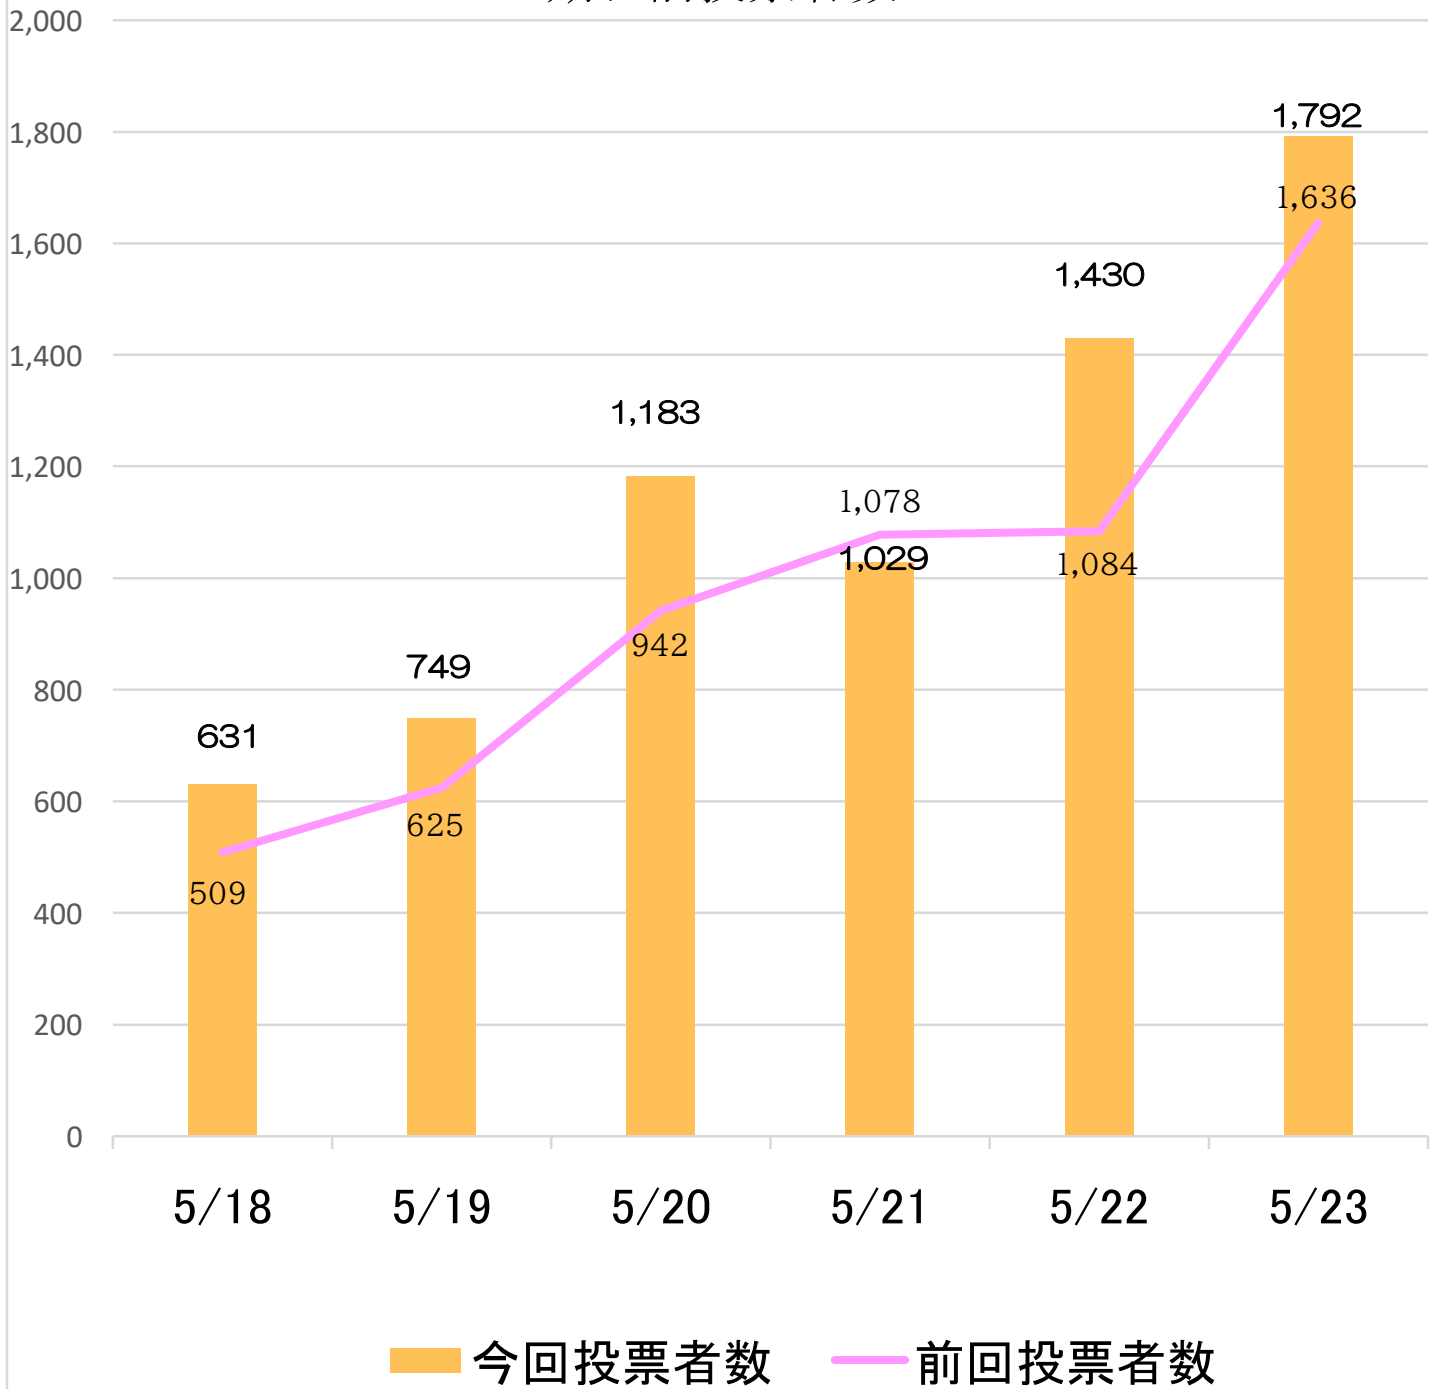

令和8年5月24日執行
 羽生市長選挙・羽生市議会議員補欠選挙
 期日前投票者数

	1日目	2日目	3日目	4日目	5日目	6日目
日計	631	749	1,183	1,029	1,430	1,792
累計		1,380	2,563	3,592	5,022	6,814
前回日計	509	625	942	1,078	1,084	1,636
前回累計		1,134	2,076	3,154	4,238	5,874