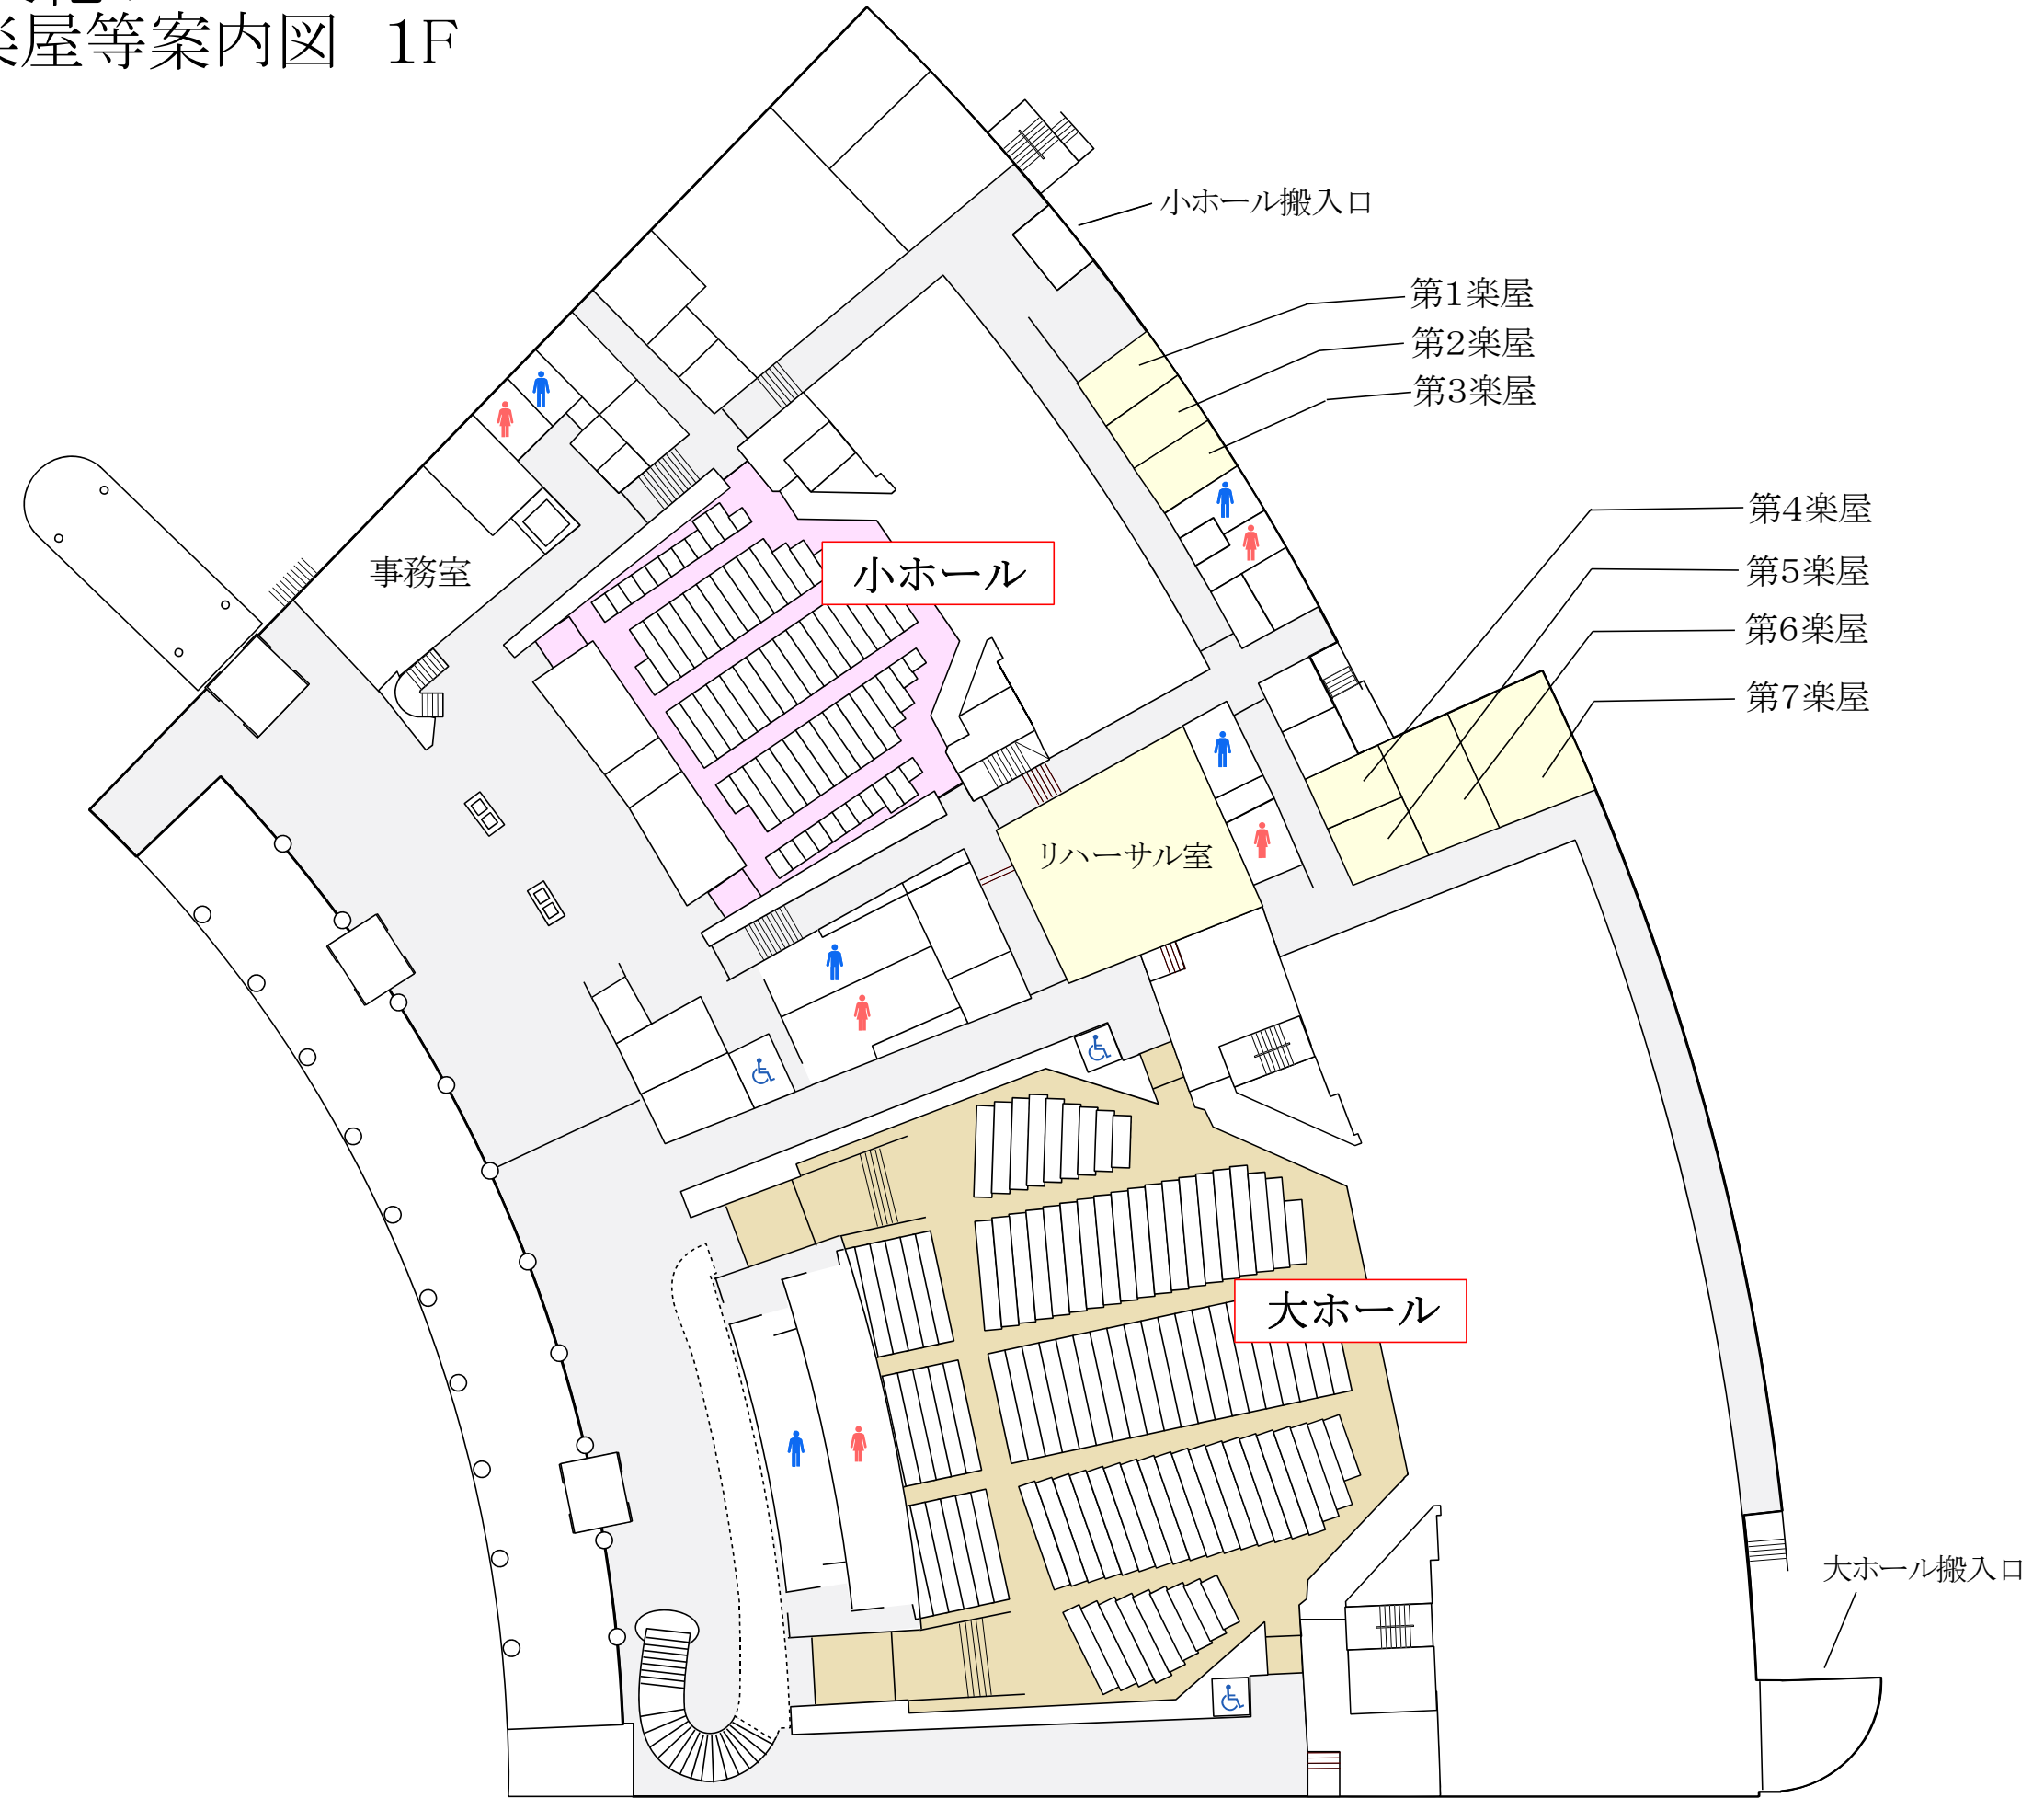

図面1 羽生市産業文化ホール
ホール・楽屋等案内図 1F

羽生市産業文化ホール
ホール・楽屋等案内図 2F