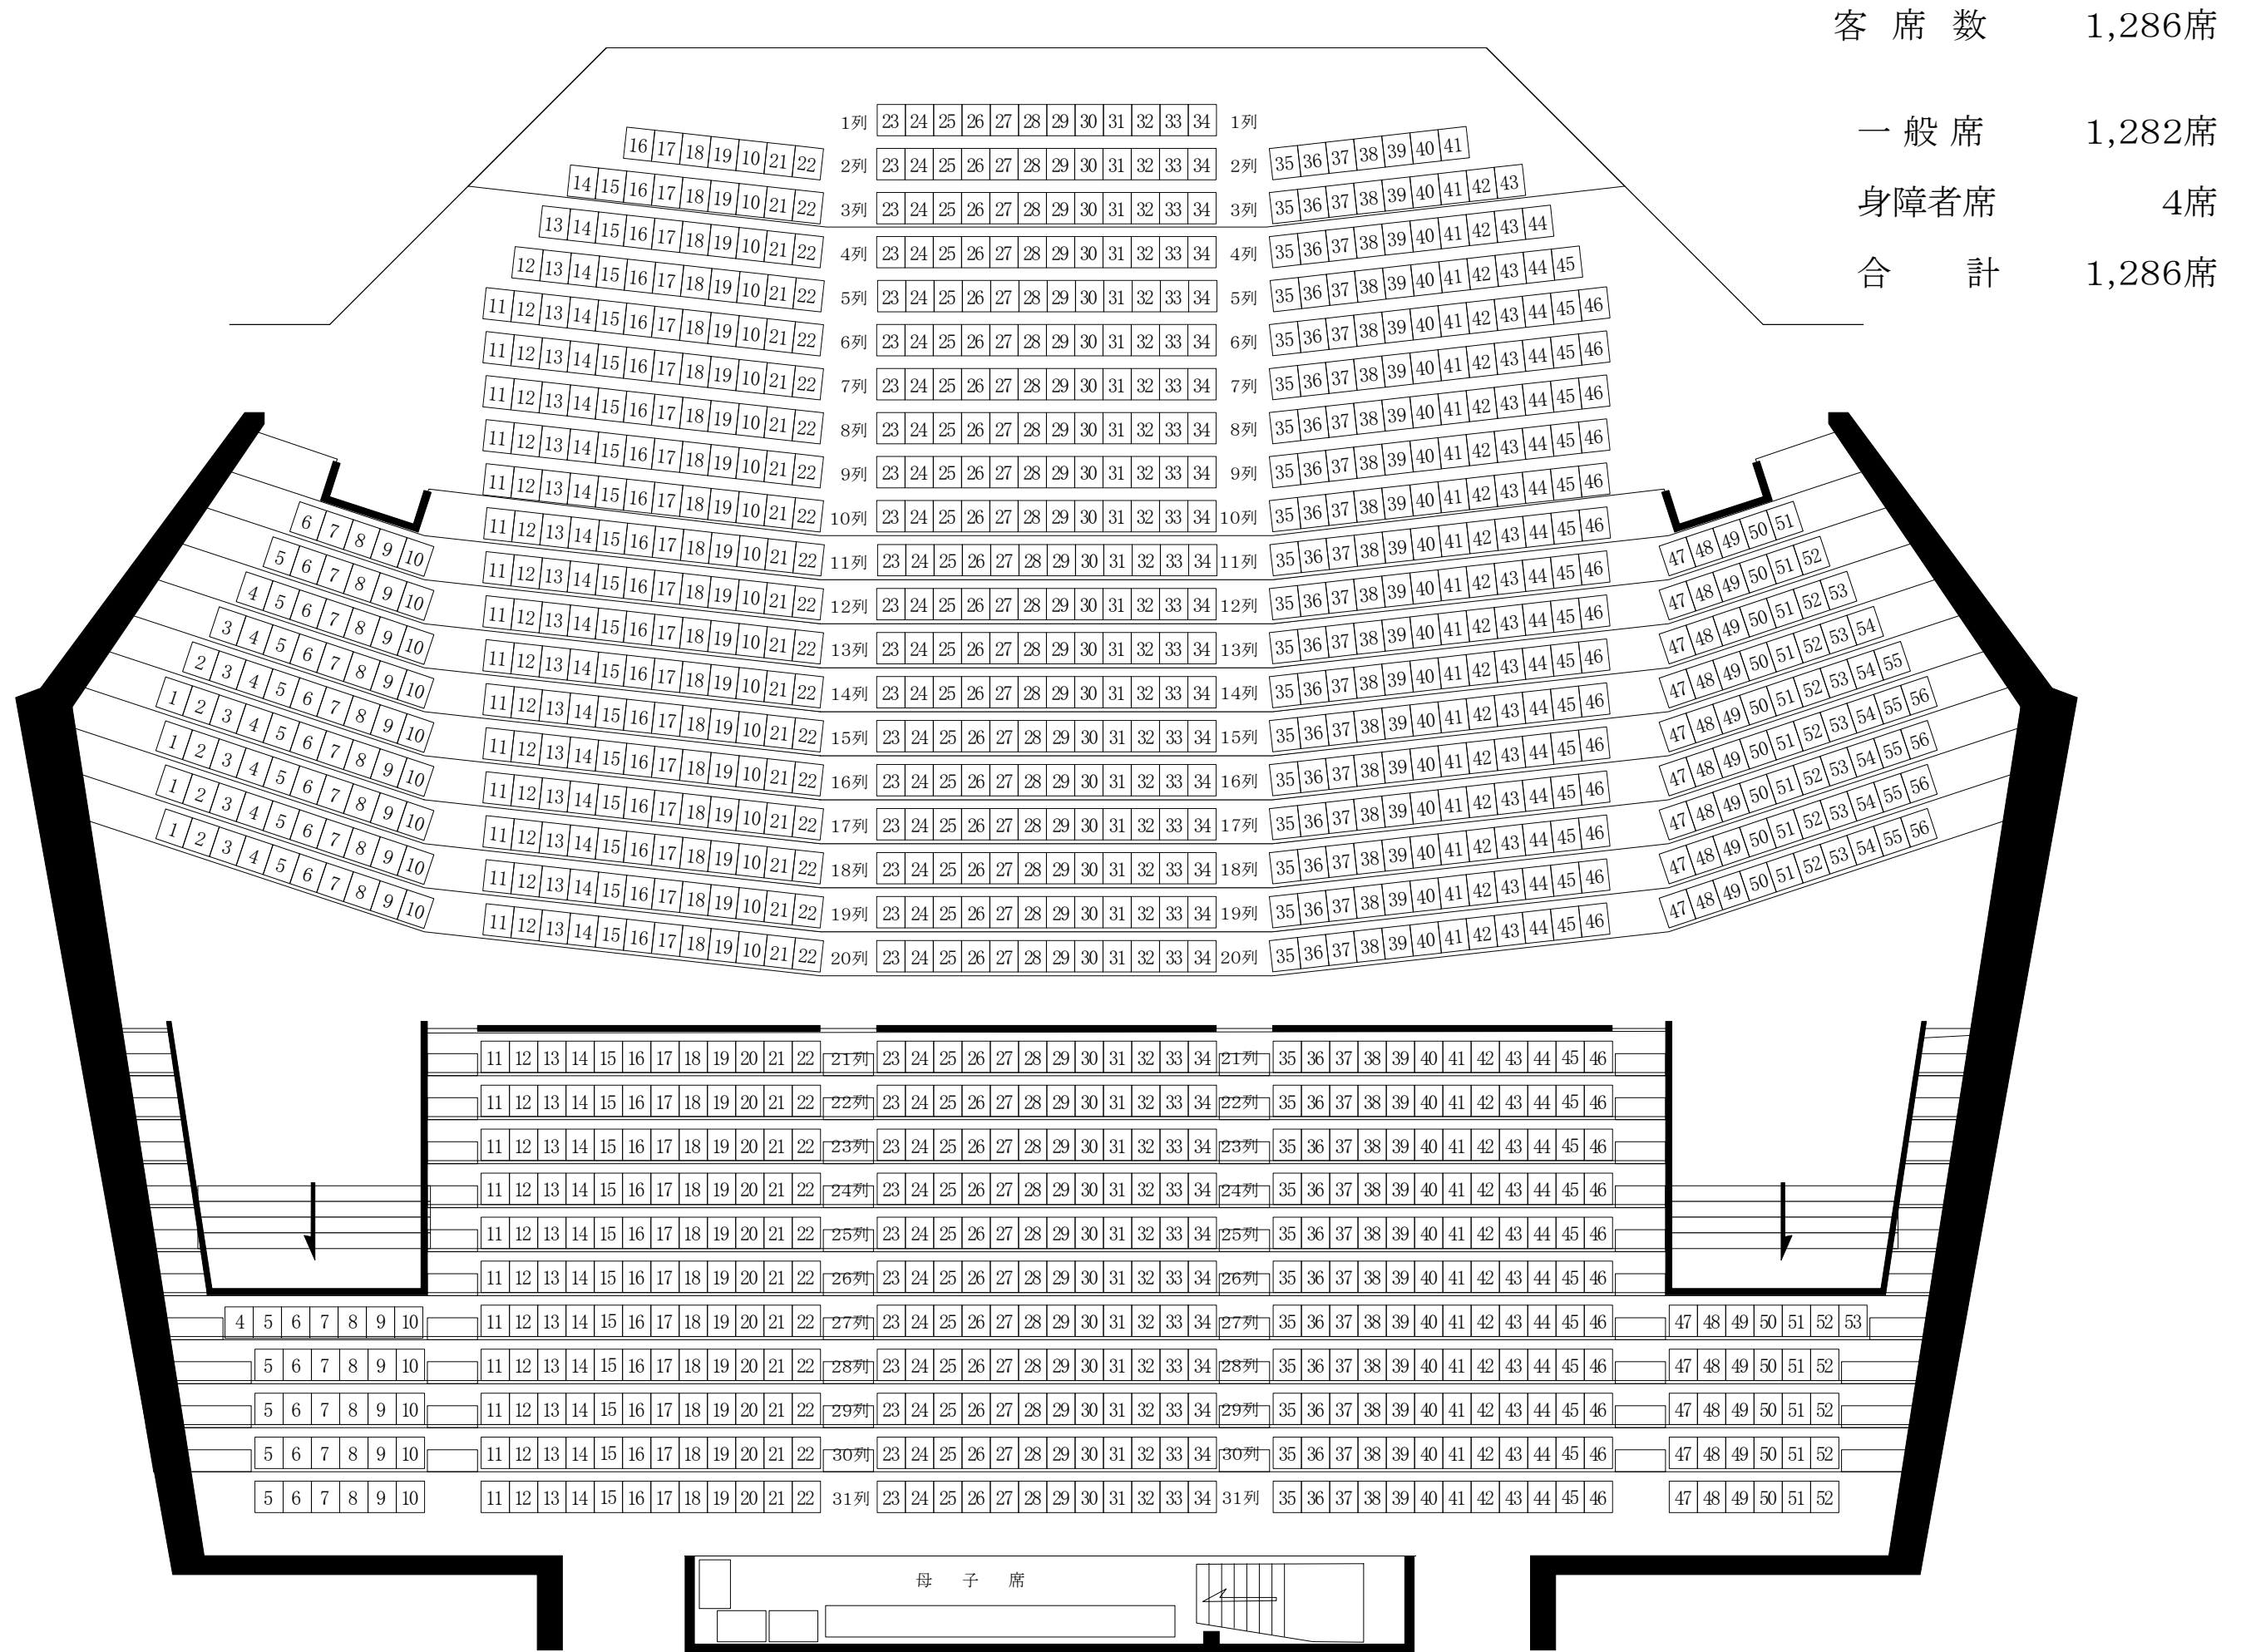

図面3 羽生市産業文化ホール 大ホール客席図面

羽生市産業文化ホール(小ホール)

客席数 400席
 一般席 396席
 身障者席 4席