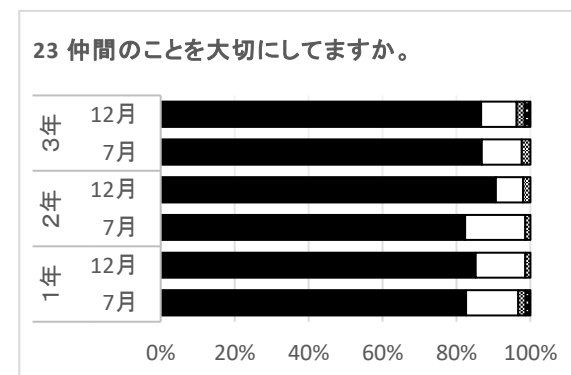

令和4年度 望ましい学校像アンケート(生徒)まとめ①

■あてはまる □ややあてはまる ▨あまりあてはまらない ■まったくあてはまらない

令和4年度 望ましい学校像アンケート(生徒)まとめ②

■あてはまる □ややあてはまる ▨あまりあてはまらない ■まったくあてはまらない

※生徒のみなさん、アンケートへの協力、ありがとうございました。